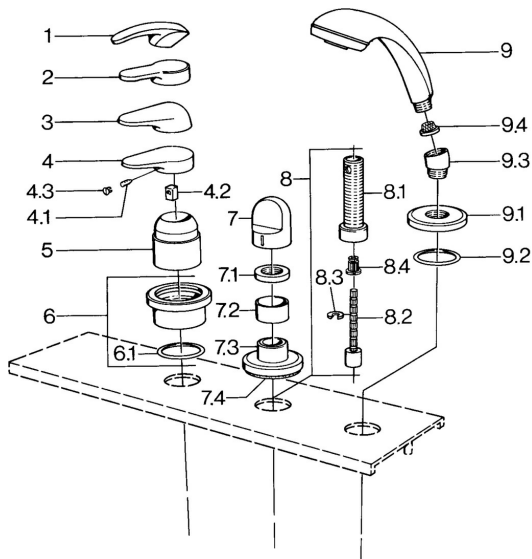

EAN: 4015474671423
static.hansa.com/0363903082

Pièces de rechange

SP03639030

	Nom	Code
4.1	Vis, M5x8, SW2.5	59904755
4.2	Kit de joints pour bec	59904778
4.3	Bouchon cache trou, hot/cold	59906705
6	Rosaces Chrome Arrêté	59911191
6.1	Joint, d 55x2.5 Arrêté	59911225
7	Levier Blanc Arrêté	59910364
7	Levier Chrome	59910363
7.1	, M24x1.5	59910159
7.3	Rosaces Chrome/Satin Arrêté	59910095
7.3	Rosaces, d 70 mm Chrome	59910094
7.3	Rosaces Blanc Arrêté	59910096
8	Rallonge pour mitigeur encastrés, 80 mm	59910424
8.1	Manchon fileté, M24x1.5	59910100
8.2	Inside spindle	59910379
8.3	Anneau	59910694
8.4	Adaptateur Blanc	59910235
9	Douchette Chrome/Satin Arrêté	599043392
9	Douchette Chrome/Satin Arrêté	599043302
9	Douchette Chrome Arrêté	04320100
9	Douchette Blanc/Laiton Arrêté	599043303
9	Douchette Laiton Arrêté	599043305
9	Douchette Chrome/Laiton Arrêté	599043304
9	Douchette Chrome/or Arrêté	599043390
9.1	Rosaces Chrome	59910125
9.2	Joint, 54x3 Arrêté	59901107
9.3	Equerre d'assemblage Chrome	59911197
9.3	Equerre d'assemblage Satin Arrêté	59911198
9.3	Equerre d'assemblage Blanc Arrêté	59911202
9.4	Tête de douchette	59906859