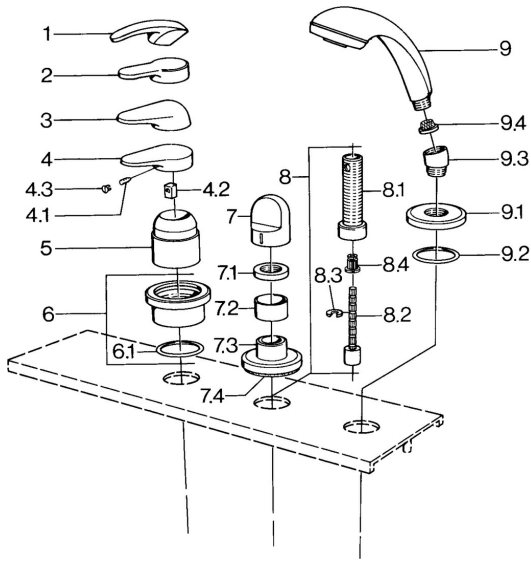

## Ersatzteile

### SP03639030

	Name	Art.-Nr.
4.1	Schraube, M5x8, SW2.5	59904755
4.2	Kunststoffadapter	59904778
4.3	Blindstopfen, hot/cold	59906705
6	Deckplatte Chrom <b>Ausgelaufen</b>	59911191
6.1	O-Ring, d 55x2.5 <b>Ausgelaufen</b>	59911225
7	Griff Weiss <b>Ausgelaufen</b>	59910364
7	Griff Chrom	59910363
7.1	Scheibe, M24x1.5	59910159
7.3	Rosette Chrom/Seidenmatt <b>Ausgelaufen</b>	59910095
7.3	Rosette, d 70 mm Chrom	59910094
7.3	Rosette Weiss <b>Ausgelaufen</b>	59910096
8	Verlängerungssatz, 80 mm	59910424
8.1	Gewindehülse, M24x1.5	59910100
8.2	Spindel kpl. lang	59910379
8.3	Ring	59910694
8.4	Adapter Weiss	59910235
9	Handbrause Chrom/Seidenmatt <b>Ausgelaufen</b>	599043392
9	Handbrause Chrom/Seidenmatt <b>Ausgelaufen</b>	599043302
9	Handbrause Chrom <b>Ausgelaufen</b>	04320100
9	Handbrause Weiss/Edelmessing <b>Ausgelaufen</b>	599043303
9	Handbrause Edelmessing <b>Ausgelaufen</b>	599043305
9	Handbrause Chrom/Edelmessing <b>Ausgelaufen</b>	599043304
9	Handbrause Chrom/Gold <b>Ausgelaufen</b>	599043390
9.1	Rosette Chrom	59910125
9.2	O-Ring, 54x3 <b>Ausgelaufen</b>	59901107
9.3	Winkelverbinder Chrom	59911197
9.3	Winkelverbinder Satin <b>Ausgelaufen</b>	59911198
9.3	Winkelverbinder Weiss <b>Ausgelaufen</b>	59911202
9.4	Sieb	59906859