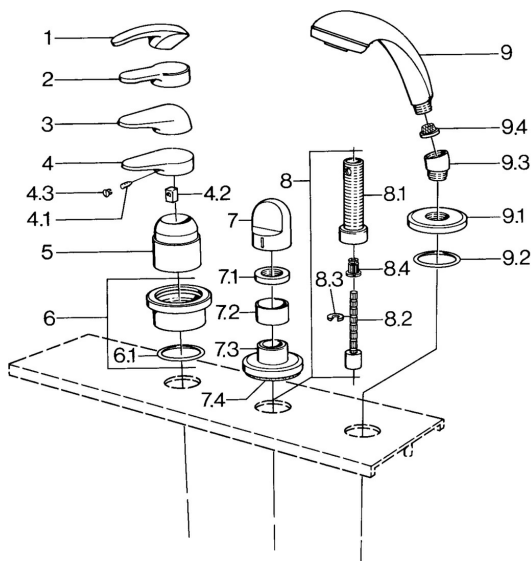

EAN: 4015474671423
static.hansa.com/0363903082

Náhradní díly

SP03639030

	Název	Kód
4.1	Šroub, M5x8, SW2.5	59904755
4.2	Kluzné pouzdro (osazené)	59904778
4.3	Plug, hot/cold	59906705
6	Krycí díl Chrom Ukončeno	59911191
6.1	O-kroužek, d 55x2.5 Ukončeno	59911225
7	Ovládací páka Bílá Ukončeno	59910364
7	Ovládací páka Chrom	59910363
7.1	, M24x1.5	59910159
7.3	Kryt příruby Chrom/saténová Ukončeno	59910095
7.3	Kryt příruby, d 70 mm Chrom	59910094
7.3	Kryt příruby Bílá Ukončeno	59910096
8	Nástavec-sada, 80 mm	59910424
8.1	Casquillo roscado, M24x1.5	59910100
8.2	Vnitřní vřeteno	59910379
8.3	Kroužek	59910694
8.4	Adaptér Bílá	59910235
9	Ruční sprcha Chrom/saténová Ukončeno	599043392
9	Ruční sprcha Chrom/saténová Ukončeno	599043302
9	Ruční sprcha Chrom Ukončeno	04320100
9	Ruční sprcha Bílá/ušlechtilá mosaz Ukončeno	599043303
9	Ruční sprcha Ušlechtilá mosaz Ukončeno	599043305
9	Ruční sprcha Chrom/ušlechtilá mosaz Ukončeno	599043304
9	Ruční sprcha Chrom/Zlatá Ukončeno	599043390
9.1	Kryt příruby Chrom	59910125
9.2	O-kroužek, 54x3 Ukončeno	59901107
9.3	Úhlová spojka Chrom	59911197
9.3	Úhlová spojka Saténová Ukončeno	59911198
9.3	Úhlová spojka Bílá Ukončeno	59911202
9.4	Filter	59906859