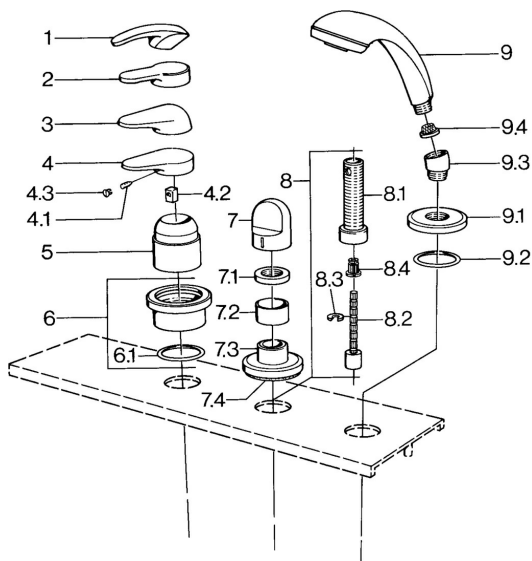

## SP03639030

	Názov	Kód
4.1	Skrutka, M5x8, SW2.5	59904755
4.2	Klzné puzdro	59904778
4.3	Plug, hot/cold	59906705
6	Krycí diel Chróm <b>Ukončené</b>	59911191
6.1	O-kružok, d 55x2.5 <b>Ukončené</b>	59911225
7	Rukoväť Biela <b>Ukončené</b>	59910364
7	Rukoväť Chróm	59910363
7.1	, M24x1.5	59910159
7.3	Kryt príruby Chróm/Saténová <b>Ukončené</b>	59910095
7.3	Kryt príruby, d 70 mm Chróm	59910094
7.3	Kryt príruby Biela <b>Ukončené</b>	59910096
8	Nadstavňový segment, 80 mm	59910424
8.1	Závitové puzdro, M24x1.5	59910100
8.2	Vnútorňé vreteno	59910379
8.3	Kružok	59910694
8.4	Adaptér Biela	59910235
9	Ručná sprcha Chróm/Saténová <b>Ukončené</b>	599043392
9	Ručná sprcha Chróm/Saténová <b>Ukončené</b>	599043302
9	Ručná sprcha Chróm <b>Ukončené</b>	04320100
9	Ručná sprcha Biela/Ušľachtilá mosadz <b>Ukončené</b>	599043303
9	Ručná sprcha Ušľachtilá mosadz <b>Ukončené</b>	599043305
9	Ručná sprcha Chróm/Ušľachtilá mosadz <b>Ukončené</b>	599043304
9	Ručná sprcha Chróm/Zlatá <b>Ukončené</b>	599043390
9.1	Kryt príruby Chróm	59910125
9.2	O-kružok, 54x3 <b>Ukončené</b>	59901107
9.3	Uhlová spojka Chróm	59911197
9.3	Uhlová spojka Saténová <b>Ukončené</b>	59911198
9.3	Uhlová spojka Biela <b>Ukončené</b>	59911202
9.4	Filter	59906859