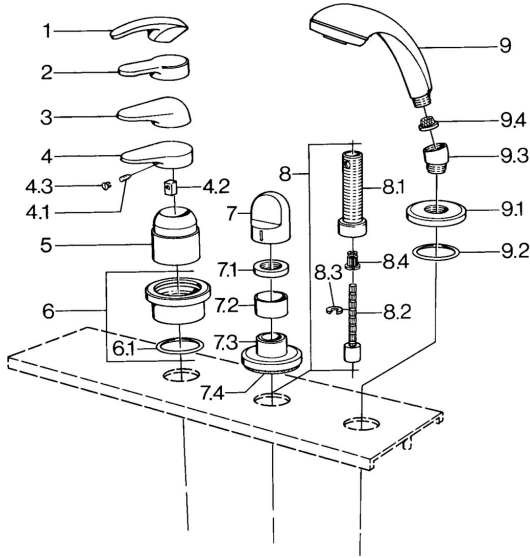

## Reserveonderdelen

### SP03639030

	Naam	Code
4.1	Schroef, M5x8, SW2.5	59904755
4.2	Joint klassiek uitloop	59904778
4.3	Plug, hot/cold	59906705
6	Afdekplaat Chroom <b>Stopgezet</b>	59911191
6.1	O-ring, d 55x2.5 <b>Stopgezet</b>	59911225
7	Hendel Wit <b>Stopgezet</b>	59910364
7	Hendel Chroom	59910363
7.1	, M24x1.5	59910159
7.3	Afdekplaat Chroom/Satijn <b>Stopgezet</b>	59910095
7.3	Afdekplaat, d 70 mm Chroom	59910094
7.3	Afdekplaat Wit <b>Stopgezet</b>	59910096
8	Inbouwverlengstuk compleet, 80 mm	59910424
8.1	Schroefmof, M24x1.5	59910100
8.2	Binnenwerk buis	59910379
8.3	Ring	59910694
8.4	Adapter Wit	59910235
9	Handdouche Chroom/Satijn <b>Stopgezet</b>	599043392
9	Handdouche Chroom/Satijn <b>Stopgezet</b>	599043302
9	Handdouche Chroom <b>Stopgezet</b>	04320100
9	Handdouche Wit/Edelmessing <b>Stopgezet</b>	599043303
9	Handdouche Edelmessing <b>Stopgezet</b>	599043305
9	Handdouche Chroom/Edelmessing <b>Stopgezet</b>	599043304
9	Handdouche Chroom/Goud <b>Stopgezet</b>	599043390
9.1	Afdekplaat Chroom	59910125
9.2	O-ring, 54x3 <b>Stopgezet</b>	59901107
9.3	Hoek connector Chroom	59911197
9.3	Hoek connector Satijn <b>Stopgezet</b>	59911198
9.3	Hoek connector Wit <b>Stopgezet</b>	59911202
9.4	Filter sproeier	59906859