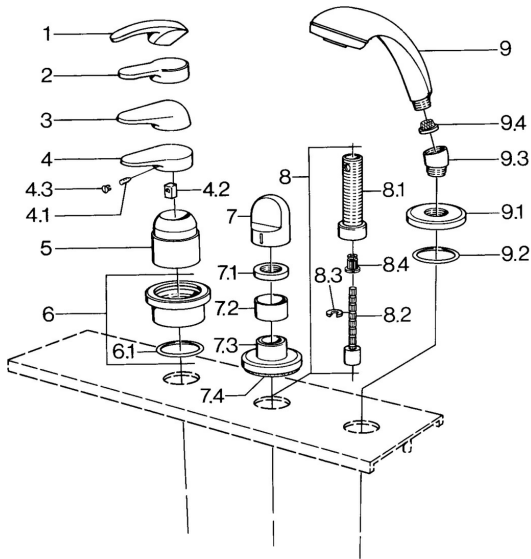

## Parti di ricambio

### SP03639030

	Nome	Codice
4.1	Screw, M5x8, SW2.5	59904755
4.2	Adattatore	59904778
4.3	Tappo, hot/cold	59906705
6	Piastra Cromo <b>Fuori produzione</b>	59911191
6.1	O-ring, d 55x2.5 <b>Fuori produzione</b>	59911225
7	Maniglia Bianco <b>Fuori produzione</b>	59910364
7	Maniglia Cromo	59910363
7.1	, M24x1.5	59910159
7.3	Piastra Cromo/Satinato <b>Fuori produzione</b>	59910095
7.3	Piastra, d 70 mm Cromo	59910094
7.3	Piastra Bianco <b>Fuori produzione</b>	59910096
8	Prolunga, 80 mm	59910424
8.1	Bussola filettata, M24x1.5	59910100
8.2	Inside spindle	59910379
8.3	Anello	59910694
8.4	Adapter Bianco	59910235
9	Doccetta Cromo/Satinato <b>Fuori produzione</b>	599043392
9	Doccetta Cromo/Satinato <b>Fuori produzione</b>	599043302
9	Doccetta Cromo <b>Fuori produzione</b>	04320100
9	Doccetta Bianco/Ottone lucido <b>Fuori produzione</b>	599043303
9	Doccetta Ottone lucido <b>Fuori produzione</b>	599043305
9	Doccetta Cromo/Ottone lucido <b>Fuori produzione</b>	599043304
9	Doccetta Cromo/Oro <b>Fuori produzione</b>	599043390
9.1	Piastra Cromo	59910125
9.2	O-ring, 54x3 <b>Fuori produzione</b>	59901107
9.3	Connettore ad angolo Cromo	59911197
9.3	Connettore ad angolo Satinato <b>Fuori produzione</b>	59911198
9.3	Connettore ad angolo Bianco <b>Fuori produzione</b>	59911202
9.4	Filtro	59906859