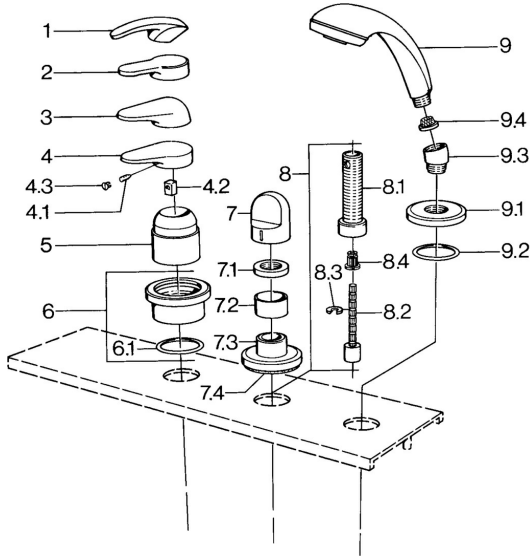

EAN: 4015474671485
static.hansa.com/0363903081

Pièces de rechange

SP03639030

	Nom	Code
4.1	Vis, M5x8, SW2.5	59904755
4.2	Kit de joints pour bec	59904778
4.3	Bouchon cache trou, hot/cold	59906705
6	Rosaces Chrome Arrêté	59911191
6.1	Joint, d 55x2.5 Arrêté	59911225
7	Levier Blanc Arrêté	59910364
7	Levier Chrome	59910363
7.1	, M24x1.5	59910159
7.3	Rosaces Chrome/Satin Arrêté	59910095
7.3	Rosaces, d 70 mm Chrome	59910094
7.3	Rosaces Blanc Arrêté	59910096
8	Rallonge pour mitigeur encastrés, 80 mm	59910424
8.1	Manchon fileté, M24x1.5	59910100
8.2	Inside spindle	59910379
8.3	Anneau	59910694
8.4	Adaptateur Blanc	59910235
9	Douchette Chrome/Satin Arrêté	599043392
9	Douchette Chrome/Satin Arrêté	599043302
9	Douchette Chrome Arrêté	04320100
9	Douchette Blanc/Laiton Arrêté	599043303
9	Douchette Laiton Arrêté	599043305
9	Douchette Chrome/Laiton Arrêté	599043304
9	Douchette Chrome/or Arrêté	599043390
9.1	Rosaces Chrome	59910125
9.2	Joint, 54x3 Arrêté	59901107
9.3	Equerre d'assemblage Chrome	59911197
9.3	Equerre d'assemblage Satin Arrêté	59911198
9.3	Equerre d'assemblage Blanc Arrêté	59911202
9.4	Tête de douchette	59906859