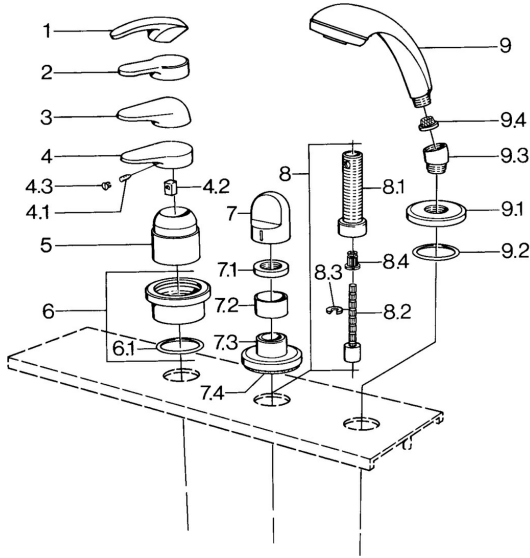

## Ersatzteile

### SP03639030

	Name	Art.-Nr.
4.1	Schraube, M5x8, SW2.5	59904755
4.2	Kunststoffadapter	59904778
4.3	Blindstopfen, hot/cold	59906705
6	Deckplatte Chrom <b>Ausgelaufen</b>	59911191
6.1	O-Ring, d 55x2.5 <b>Ausgelaufen</b>	59911225
7	Griff Weiss <b>Ausgelaufen</b>	59910364
7	Griff Chrom	59910363
7.1	Scheibe, M24x1.5	59910159
7.3	Rosette Chrom/Seidenmatt <b>Ausgelaufen</b>	59910095
7.3	Rosette, d 70 mm Chrom	59910094
7.3	Rosette Weiss <b>Ausgelaufen</b>	59910096
8	Verlängerungssatz, 80 mm	59910424
8.1	Gewindehülse, M24x1.5	59910100
8.2	Spindel kpl. lang	59910379
8.3	Ring	59910694
8.4	Adapter Weiss	59910235
9	Handbrause Chrom/Seidenmatt <b>Ausgelaufen</b>	599043392
9	Handbrause Chrom/Seidenmatt <b>Ausgelaufen</b>	599043302
9	Handbrause Chrom <b>Ausgelaufen</b>	04320100
9	Handbrause Weiss/Edelmessing <b>Ausgelaufen</b>	599043303
9	Handbrause Edelmessing <b>Ausgelaufen</b>	599043305
9	Handbrause Chrom/Edelmessing <b>Ausgelaufen</b>	599043304
9	Handbrause Chrom/Gold <b>Ausgelaufen</b>	599043390
9.1	Rosette Chrom	59910125
9.2	O-Ring, 54x3 <b>Ausgelaufen</b>	59901107
9.3	Winkelverbinder Chrom	59911197
9.3	Winkelverbinder Satin <b>Ausgelaufen</b>	59911198
9.3	Winkelverbinder Weiss <b>Ausgelaufen</b>	59911202
9.4	Sieb	59906859