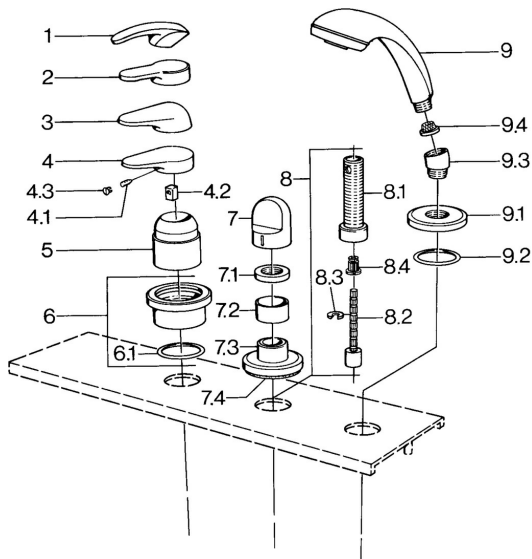

EAN: 4015474671485
static.hansa.com/0363903081

Náhradní díly

SP03639030

	Název	Kód
4.1	Šroub, M5x8, SW2.5	59904755
4.2	Kluzné pouzdro (osazené)	59904778
4.3	Plug, hot/cold	59906705
6	Krycí díl Chrom Ukončeno	59911191
6.1	O-kroužek, d 55x2.5 Ukončeno	59911225
7	Ovládací páka Bílá Ukončeno	59910364
7	Ovládací páka Chrom	59910363
7.1	, M24x1.5	59910159
7.3	Kryt příruby Chrom/saténová Ukončeno	59910095
7.3	Kryt příruby, d 70 mm Chrom	59910094
7.3	Kryt příruby Bílá Ukončeno	59910096
8	Nástavec-sada, 80 mm	59910424
8.1	Casquillo roscado, M24x1.5	59910100
8.2	Vnitřní vřeteno	59910379
8.3	Kroužek	59910694
8.4	Adaptér Bílá	59910235
9	Ruční sprcha Chrom/saténová Ukončeno	599043392
9	Ruční sprcha Chrom/saténová Ukončeno	599043302
9	Ruční sprcha Chrom Ukončeno	04320100
9	Ruční sprcha Bílá/ušlechtilá mosaz Ukončeno	599043303
9	Ruční sprcha Ušlechtilá mosaz Ukončeno	599043305
9	Ruční sprcha Chrom/ušlechtilá mosaz Ukončeno	599043304
9	Ruční sprcha Chrom/Zlatá Ukončeno	599043390
9.1	Kryt příruby Chrom	59910125
9.2	O-kroužek, 54x3 Ukončeno	59901107
9.3	Úhlová spojka Chrom	59911197
9.3	Úhlová spojka Saténová Ukončeno	59911198
9.3	Úhlová spojka Bílá Ukončeno	59911202
9.4	Filter	59906859