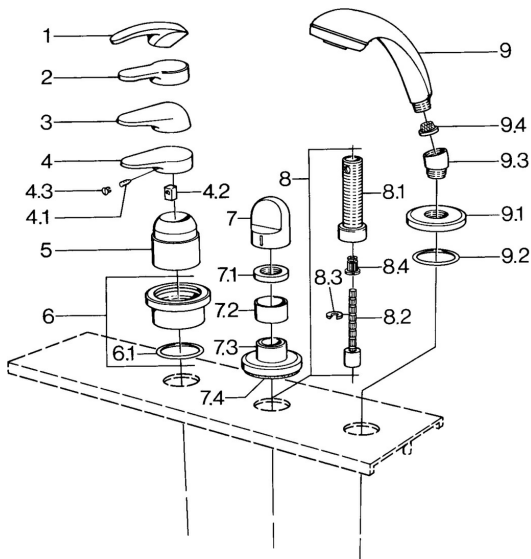

EAN: 4015474671508
static.hansa.com/0363903072

Náhradné diely

SP03639030

	Názov	Kód
4.1	Skrutka, M5x8, SW2.5	59904755
4.2	Klzné puzdro	59904778
4.3	Plug, hot/cold	59906705
6	Krycí diel Chróm Ukončené	59911191
6.1	O-kružok, d 55x2.5 Ukončené	59911225
7	Rukoväť Biela Ukončené	59910364
7	Rukoväť Chróm	59910363
7.1	, M24x1.5	59910159
7.3	Kryt príruby Chróm/Saténová Ukončené	59910095
7.3	Kryt príruby, d 70 mm Chróm	59910094
7.3	Kryt príruby Biela Ukončené	59910096
8	Nadstavňový segment, 80 mm	59910424
8.1	Závitové puzdro, M24x1.5	59910100
8.2	Vnútorňé vreteno	59910379
8.3	Kružok	59910694
8.4	Adaptér Biela	59910235
9	Ručná sprcha Chróm/Saténová Ukončené	599043392
9	Ručná sprcha Chróm/Saténová Ukončené	599043302
9	Ručná sprcha Chróm Ukončené	04320100
9	Ručná sprcha Biela/Ušľachtilá mosadz Ukončené	599043303
9	Ručná sprcha Ušľachtilá mosadz Ukončené	599043305
9	Ručná sprcha Chróm/Ušľachtilá mosadz Ukončené	599043304
9	Ručná sprcha Chróm/Zlatá Ukončené	599043390
9.1	Kryt príruby Chróm	59910125
9.2	O-kružok, 54x3 Ukončené	59901107
9.3	Uhlová spojka Chróm	59911197
9.3	Uhlová spojka Saténová Ukončené	59911198
9.3	Uhlová spojka Biela Ukončené	59911202
9.4	Filtere	59906859