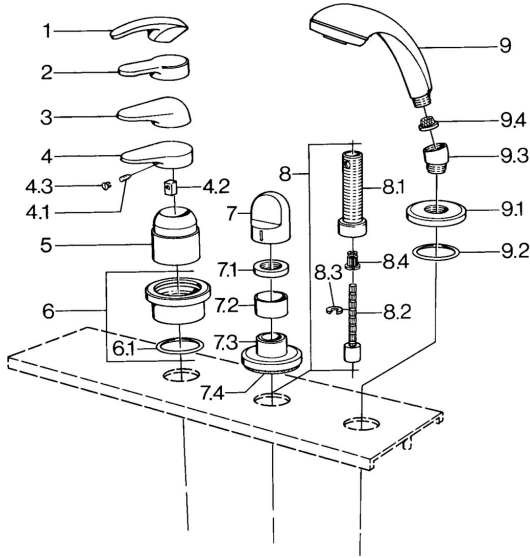

EAN: 4015474671508
static.hansa.com/0363903072

Reserveonderdelen

SP03639030

	Naam	Code
4.1	Schroef, M5x8, SW2.5	59904755
4.2	Joint klassiek uitloop	59904778
4.3	Plug, hot/cold	59906705
6	Afdekplaat Chroom Stopgezet	59911191
6.1	O-ring, d 55x2.5 Stopgezet	59911225
7	Hendel Wit Stopgezet	59910364
7	Hendel Chroom	59910363
7.1	, M24x1.5	59910159
7.3	Afdekplaat Chroom/Satijn Stopgezet	59910095
7.3	Afdekplaat, d 70 mm Chroom	59910094
7.3	Afdekplaat Wit Stopgezet	59910096
8	Inbouwverlengstuk compleet, 80 mm	59910424
8.1	Schroefmof, M24x1.5	59910100
8.2	Binnenwerk buis	59910379
8.3	Ring	59910694
8.4	Adapter Wit	59910235
9	Handdouche Chroom/Satijn Stopgezet	599043392
9	Handdouche Chroom/Satijn Stopgezet	599043302
9	Handdouche Chroom Stopgezet	04320100
9	Handdouche Wit/Edelmessing Stopgezet	599043303
9	Handdouche Edelmessing Stopgezet	599043305
9	Handdouche Chroom/Edelmessing Stopgezet	599043304
9	Handdouche Chroom/Goud Stopgezet	599043390
9.1	Afdekplaat Chroom	59910125
9.2	O-ring, 54x3 Stopgezet	59901107
9.3	Hoek connector Chroom	59911197
9.3	Hoek connector Satijn Stopgezet	59911198
9.3	Hoek connector Wit Stopgezet	59911202
9.4	Filter sproeier	59906859