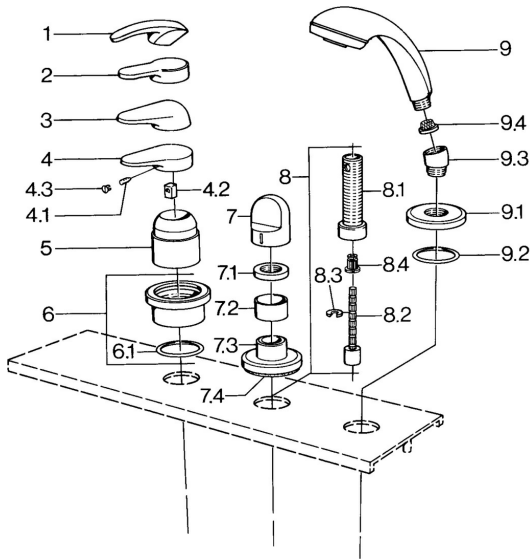

EAN: 4015474671508
static.hansa.com/0363903072

Parti di ricambio

SP03639030

	Nome	Codice
4.1	Screw, M5x8, SW2.5	59904755
4.2	Adattatore	59904778
4.3	Tappo, hot/cold	59906705
6	Piastra Cromo Fuori produzione	59911191
6.1	O-ring, d 55x2.5 Fuori produzione	59911225
7	Maniglia Bianco Fuori produzione	59910364
7	Maniglia Cromo	59910363
7.1	, M24x1.5	59910159
7.3	Piastra Cromo/Satinato Fuori produzione	59910095
7.3	Piastra, d 70 mm Cromo	59910094
7.3	Piastra Bianco Fuori produzione	59910096
8	Prolunga, 80 mm	59910424
8.1	Bussola filettata, M24x1.5	59910100
8.2	Inside spindle	59910379
8.3	Anello	59910694
8.4	Adapter Bianco	59910235
9	Doccetta Cromo/Satinato Fuori produzione	599043392
9	Doccetta Cromo/Satinato Fuori produzione	599043302
9	Doccetta Cromo Fuori produzione	04320100
9	Doccetta Bianco/Ottone lucido Fuori produzione	599043303
9	Doccetta Ottone lucido Fuori produzione	599043305
9	Doccetta Cromo/Ottone lucido Fuori produzione	599043304
9	Doccetta Cromo/Oro Fuori produzione	599043390
9.1	Piastra Cromo	59910125
9.2	O-ring, 54x3 Fuori produzione	59901107
9.3	Connettore ad angolo Cromo	59911197
9.3	Connettore ad angolo Satinato Fuori produzione	59911198
9.3	Connettore ad angolo Bianco Fuori produzione	59911202
9.4	Filtro	59906859