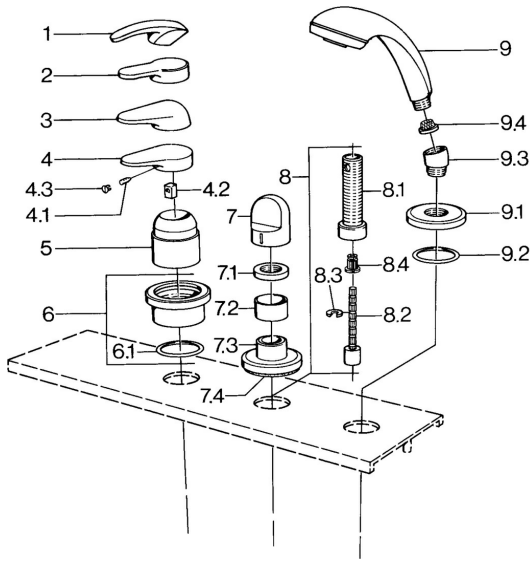

## Pièces de rechange

### SP03639030

	Nom	Code
4.1	Vis, M5x8, SW2.5	59904755
4.2	Kit de joints pour bec	59904778
4.3	Bouchon cache trou, hot/cold	59906705
6	Rosaces Chrome <b>Arrêté</b>	59911191
6.1	Joint, d 55x2.5 <b>Arrêté</b>	59911225
7	Levier Blanc <b>Arrêté</b>	59910364
7	Levier Chrome	59910363
7.1	, M24x1.5	59910159
7.3	Rosaces Chrome/Satin <b>Arrêté</b>	59910095
7.3	Rosaces, d 70 mm Chrome	59910094
7.3	Rosaces Blanc <b>Arrêté</b>	59910096
8	Rallonge pour mitigeur encastrés, 80 mm	59910424
8.1	Manchon fileté, M24x1.5	59910100
8.2	Inside spindle	59910379
8.3	Anneau	59910694
8.4	Adaptateur Blanc	59910235
9	Douchette Chrome/Satin <b>Arrêté</b>	599043392
9	Douchette Chrome/Satin <b>Arrêté</b>	599043302
9	Douchette Chrome <b>Arrêté</b>	04320100
9	Douchette Blanc/Laiton <b>Arrêté</b>	599043303
9	Douchette Laiton <b>Arrêté</b>	599043305
9	Douchette Chrome/Laiton <b>Arrêté</b>	599043304
9	Douchette Chrome/or <b>Arrêté</b>	599043390
9.1	Rosaces Chrome	59910125
9.2	Joint, 54x3 <b>Arrêté</b>	59901107
9.3	Equerre d'assemblage Chrome	59911197
9.3	Equerre d'assemblage Satin <b>Arrêté</b>	59911198
9.3	Equerre d'assemblage Blanc <b>Arrêté</b>	59911202
9.4	Tête de douchette	59906859