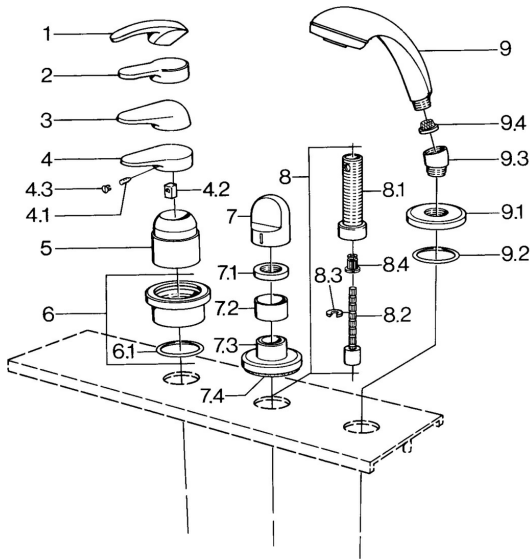

## Ersatzteile

### SP03639030

	Name	Art.-Nr.
4.1	Schraube, M5x8, SW2.5	59904755
4.2	Kunststoffadapter	59904778
4.3	Blindstopfen, hot/cold	59906705
6	Deckplatte Chrom <b>Ausgelaufen</b>	59911191
6.1	O-Ring, d 55x2.5 <b>Ausgelaufen</b>	59911225
7	Griff Weiss <b>Ausgelaufen</b>	59910364
7	Griff Chrom	59910363
7.1	Scheibe, M24x1.5	59910159
7.3	Rosette Chrom/Seidenmatt <b>Ausgelaufen</b>	59910095
7.3	Rosette, d 70 mm Chrom	59910094
7.3	Rosette Weiss <b>Ausgelaufen</b>	59910096
8	Verlängerungssatz, 80 mm	59910424
8.1	Gewindehülse, M24x1.5	59910100
8.2	Spindel kpl. lang	59910379
8.3	Ring	59910694
8.4	Adapter Weiss	59910235
9	Handbrause Chrom/Seidenmatt <b>Ausgelaufen</b>	599043392
9	Handbrause Chrom/Seidenmatt <b>Ausgelaufen</b>	599043302
9	Handbrause Chrom <b>Ausgelaufen</b>	04320100
9	Handbrause Weiss/Edelmessing <b>Ausgelaufen</b>	599043303
9	Handbrause Edelmessing <b>Ausgelaufen</b>	599043305
9	Handbrause Chrom/Edelmessing <b>Ausgelaufen</b>	599043304
9	Handbrause Chrom/Gold <b>Ausgelaufen</b>	599043390
9.1	Rosette Chrom	59910125
9.2	O-Ring, 54x3 <b>Ausgelaufen</b>	59901107
9.3	Winkelverbinder Chrom	59911197
9.3	Winkelverbinder Satin <b>Ausgelaufen</b>	59911198
9.3	Winkelverbinder Weiss <b>Ausgelaufen</b>	59911202
9.4	Sieb	59906859