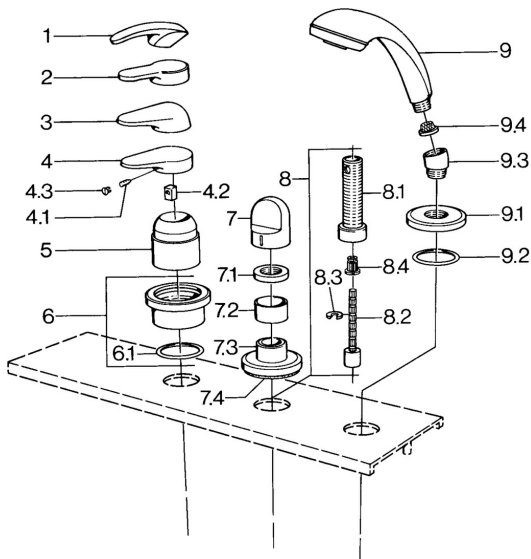

EAN: 4015474671508
static.hansa.com/0363903072

Náhradní díly

SP03639030

	Název	Kód
4.1	Šroub, M5x8, SW2.5	59904755
4.2	Kluzné pouzdro (osazené)	59904778
4.3	Plug, hot/cold	59906705
6	Krycí díl Chrom Ukončeno	59911191
6.1	O-kroužek, d 55x2.5 Ukončeno	59911225
7	Ovládací páka Bílá Ukončeno	59910364
7	Ovládací páka Chrom	59910363
7.1	, M24x1.5	59910159
7.3	Kryt příruby Chrom/saténová Ukončeno	59910095
7.3	Kryt příruby, d 70 mm Chrom	59910094
7.3	Kryt příruby Bílá Ukončeno	59910096
8	Nástavec-sada, 80 mm	59910424
8.1	Casquillo roscado, M24x1.5	59910100
8.2	Vnitřní vřeteno	59910379
8.3	Kroužek	59910694
8.4	Adaptér Bílá	59910235
9	Ruční sprcha Chrom/saténová Ukončeno	599043392
9	Ruční sprcha Chrom/saténová Ukončeno	599043302
9	Ruční sprcha Chrom Ukončeno	04320100
9	Ruční sprcha Bílá/ušlechtilá mosaz Ukončeno	599043303
9	Ruční sprcha Ušlechtilá mosaz Ukončeno	599043305
9	Ruční sprcha Chrom/ušlechtilá mosaz Ukončeno	599043304
9	Ruční sprcha Chrom/Zlatá Ukončeno	599043390
9.1	Kryt příruby Chrom	59910125
9.2	O-kroužek, 54x3 Ukončeno	59901107
9.3	Úhlová spojka Chrom	59911197
9.3	Úhlová spojka Saténová Ukončeno	59911198
9.3	Úhlová spojka Bílá Ukončeno	59911202
9.4	Filter	59906859