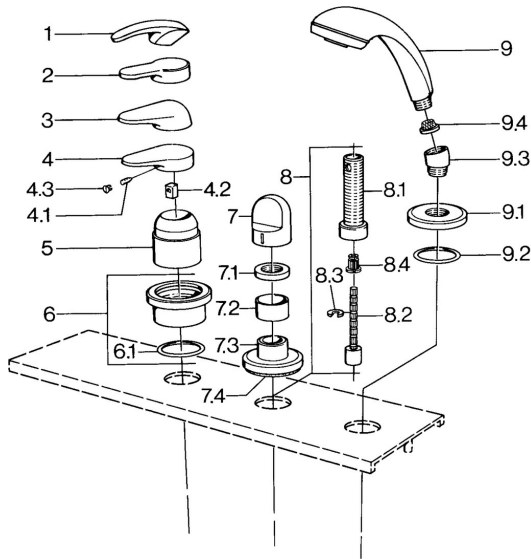

## Reserveonderdelen

### SP03639030

	Naam	Code
4.1	Schroef, M5x8, SW2.5	59904755
4.2	Joint klassiek uitloop	59904778
4.3	Plug, hot/cold	59906705
6	Afdekplaat Chroom <b>Stopgezet</b>	59911191
6.1	O-ring, d 55x2.5 <b>Stopgezet</b>	59911225
7	Hendel Wit <b>Stopgezet</b>	59910364
7	Hendel Chroom	59910363
7.1	, M24x1.5	59910159
7.3	Afdekplaat Chroom/Satijn <b>Stopgezet</b>	59910095
7.3	Afdekplaat, d 70 mm Chroom	59910094
7.3	Afdekplaat Wit <b>Stopgezet</b>	59910096
8	Inbouwverlengstuk compleet, 80 mm	59910424
8.1	Schroefmof, M24x1.5	59910100
8.2	Binnenwerk buis	59910379
8.3	Ring	59910694
8.4	Adapter Wit	59910235
9	Handdouche Chroom/Satijn <b>Stopgezet</b>	599043392
9	Handdouche Chroom/Satijn <b>Stopgezet</b>	599043302
9	Handdouche Chroom <b>Stopgezet</b>	04320100
9	Handdouche Wit/Edelmessing <b>Stopgezet</b>	599043303
9	Handdouche Edelmessing <b>Stopgezet</b>	599043305
9	Handdouche Chroom/Edelmessing <b>Stopgezet</b>	599043304
9	Handdouche Chroom/Goud <b>Stopgezet</b>	599043390
9.1	Afdekplaat Chroom	59910125
9.2	O-ring, 54x3 <b>Stopgezet</b>	59901107
9.3	Hoek connector Chroom	59911197
9.3	Hoek connector Satijn <b>Stopgezet</b>	59911198
9.3	Hoek connector Wit <b>Stopgezet</b>	59911202
9.4	Filter sproeier	59906859