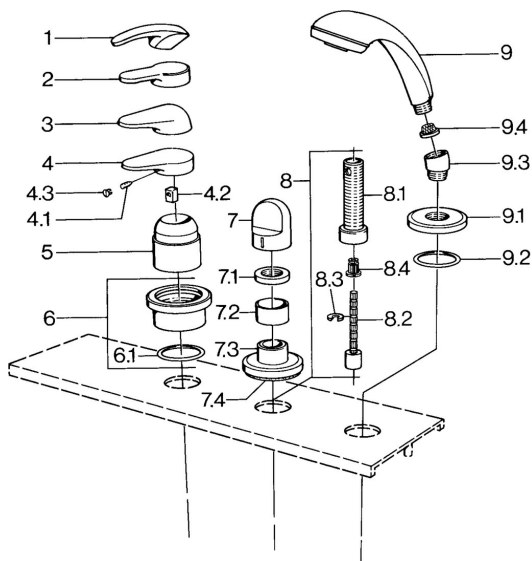

EAN: 4015474671515
static.hansa.com/0363903042

Parti di ricambio

SP03639030

	Nome	Codice
4.1	Screw, M5x8, SW2.5	59904755
4.2	Adattatore	59904778
4.3	Tappo, hot/cold	59906705
6	Piastra Cromo Fuori produzione	59911191
6.1	O-ring, d 55x2.5 Fuori produzione	59911225
7	Maniglia Bianco Fuori produzione	59910364
7	Maniglia Cromo	59910363
7.1	, M24x1.5	59910159
7.3	Piastra Cromo/Satinato Fuori produzione	59910095
7.3	Piastra, d 70 mm Cromo	59910094
7.3	Piastra Bianco Fuori produzione	59910096
8	Prolunga, 80 mm	59910424
8.1	Bussola filettata, M24x1.5	59910100
8.2	Inside spindle	59910379
8.3	Anello	59910694
8.4	Adapter Bianco	59910235
9	Doccetta Cromo/Satinato Fuori produzione	599043392
9	Doccetta Cromo/Satinato Fuori produzione	599043302
9	Doccetta Cromo Fuori produzione	04320100
9	Doccetta Bianco/Ottone lucido Fuori produzione	599043303
9	Doccetta Ottone lucido Fuori produzione	599043305
9	Doccetta Cromo/Ottone lucido Fuori produzione	599043304
9	Doccetta Cromo/Oro Fuori produzione	599043390
9.1	Piastra Cromo	59910125
9.2	O-ring, 54x3 Fuori produzione	59901107
9.3	Connettore ad angolo Cromo	59911197
9.3	Connettore ad angolo Satinato Fuori produzione	59911198
9.3	Connettore ad angolo Bianco Fuori produzione	59911202
9.4	Filtro	59906859