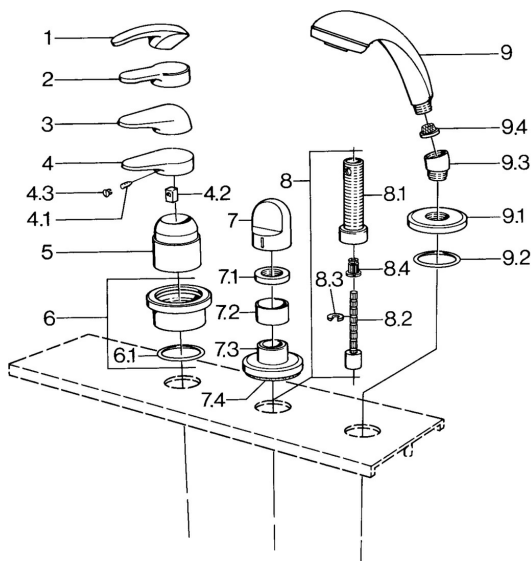

EAN: 4015474671515
static.hansa.com/0363903042

Pièces de rechange

SP03639030

	Nom	Code
4.1	Vis, M5x8, SW2.5	59904755
4.2	Kit de joints pour bec	59904778
4.3	Bouchon cache trou, hot/cold	59906705
6	Rosaces Chrome Arrêté	59911191
6.1	Joint, d 55x2.5 Arrêté	59911225
7	Levier Blanc Arrêté	59910364
7	Levier Chrome	59910363
7.1	, M24x1.5	59910159
7.3	Rosaces Chrome/Satin Arrêté	59910095
7.3	Rosaces, d 70 mm Chrome	59910094
7.3	Rosaces Blanc Arrêté	59910096
8	Rallonge pour mitigeur encastrés, 80 mm	59910424
8.1	Manchon fileté, M24x1.5	59910100
8.2	Inside spindle	59910379
8.3	Anneau	59910694
8.4	Adaptateur Blanc	59910235
9	Douchette Chrome/Satin Arrêté	599043392
9	Douchette Chrome/Satin Arrêté	599043302
9	Douchette Chrome Arrêté	04320100
9	Douchette Blanc/Laiton Arrêté	599043303
9	Douchette Laiton Arrêté	599043305
9	Douchette Chrome/Laiton Arrêté	599043304
9	Douchette Chrome/or Arrêté	599043390
9.1	Rosaces Chrome	59910125
9.2	Joint, 54x3 Arrêté	59901107
9.3	Equerre d'assemblage Chrome	59911197
9.3	Equerre d'assemblage Satin Arrêté	59911198
9.3	Equerre d'assemblage Blanc Arrêté	59911202
9.4	Tête de douchette	59906859