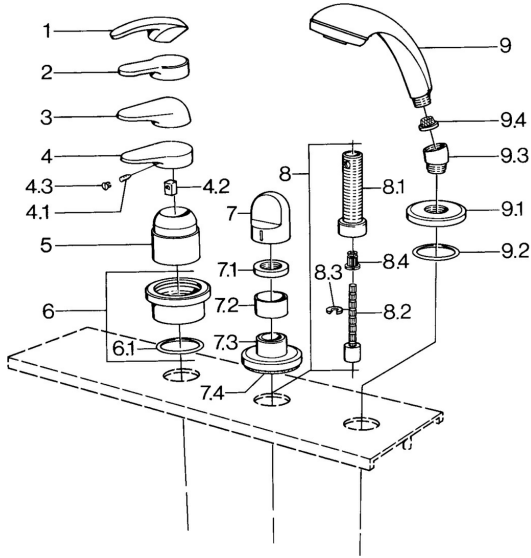

EAN: 4015474671515
static.hansa.com/0363903042

Ersatzteile

SP03639030

	Name	Art.-Nr.
4.1	Schraube, M5x8, SW2.5	59904755
4.2	Kunststoffadapter	59904778
4.3	Blindstopfen, hot/cold	59906705
6	Deckplatte Chrom Ausgelaufen	59911191
6.1	O-Ring, d 55x2.5 Ausgelaufen	59911225
7	Griff Weiss Ausgelaufen	59910364
7	Griff Chrom	59910363
7.1	Scheibe, M24x1.5	59910159
7.3	Rosette Chrom/Seidenmatt Ausgelaufen	59910095
7.3	Rosette, d 70 mm Chrom	59910094
7.3	Rosette Weiss Ausgelaufen	59910096
8	Verlängerungssatz, 80 mm	59910424
8.1	Gewindehülse, M24x1.5	59910100
8.2	Spindel kpl. lang	59910379
8.3	Ring	59910694
8.4	Adapter Weiss	59910235
9	Handbrause Chrom/Seidenmatt Ausgelaufen	599043392
9	Handbrause Chrom/Seidenmatt Ausgelaufen	599043302
9	Handbrause Chrom Ausgelaufen	04320100
9	Handbrause Weiss/Edelmessing Ausgelaufen	599043303
9	Handbrause Edelmessing Ausgelaufen	599043305
9	Handbrause Chrom/Edelmessing Ausgelaufen	599043304
9	Handbrause Chrom/Gold Ausgelaufen	599043390
9.1	Rosette Chrom	59910125
9.2	O-Ring, 54x3 Ausgelaufen	59901107
9.3	Winkelverbinder Chrom	59911197
9.3	Winkelverbinder Satin Ausgelaufen	59911198
9.3	Winkelverbinder Weiss Ausgelaufen	59911202
9.4	Sieb	59906859