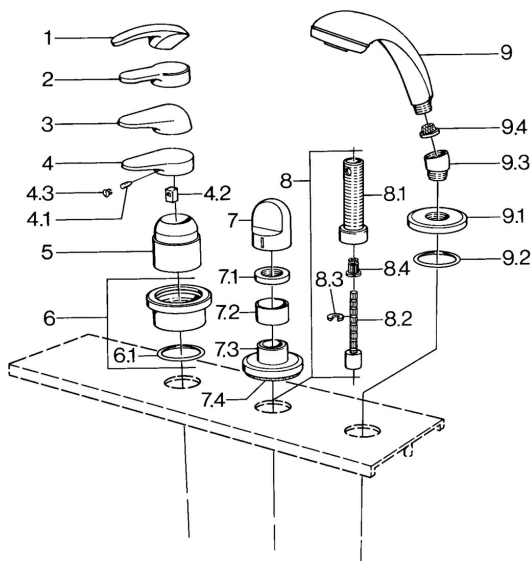

EAN: 4015474671454
static.hansa.com/0363903040
Náhradné diely

SP03639030

	Názov	Kód
4.1	Skrutka, M5x8, SW2.5	59904755
4.2	Klzné puzdro	59904778
4.3	Plug, hot/cold	59906705
6	Krycí diel Chróm Ukončené	59911191
6.1	O-kružok, d 55x2.5 Ukončené	59911225
7	Rukoväť Biela Ukončené	59910364
7	Rukoväť Chróm	59910363
7.1	, M24x1.5	59910159
7.3	Kryt príruby Chróm/Saténová Ukončené	59910095
7.3	Kryt príruby, d 70 mm Chróm	59910094
7.3	Kryt príruby Biela Ukončené	59910096
8	Nadstavňový segment, 80 mm	59910424
8.1	Závitové puzdro, M24x1.5	59910100
8.2	Vnútorňé vreteno	59910379
8.3	Kružok	59910694
8.4	Adaptér Biela	59910235
9	Ručná sprcha Chróm/Saténová Ukončené	599043392
9	Ručná sprcha Chróm/Saténová Ukončené	599043302
9	Ručná sprcha Chróm Ukončené	04320100
9	Ručná sprcha Biela/Ušľachtilá mosadz Ukončené	599043303
9	Ručná sprcha Ušľachtilá mosadz Ukončené	599043305
9	Ručná sprcha Chróm/Ušľachtilá mosadz Ukončené	599043304
9	Ručná sprcha Chróm/Zlatá Ukončené	599043390
9.1	Kryt príruby Chróm	59910125
9.2	O-kružok, 54x3 Ukončené	59901107
9.3	Uhlová spojka Chróm	59911197
9.3	Uhlová spojka Saténová Ukončené	59911198
9.3	Uhlová spojka Biela Ukončené	59911202
9.4	Filtere	59906859