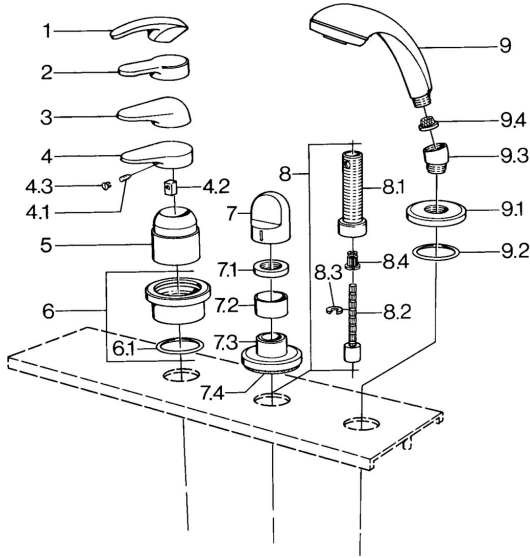

EAN: 4015474671454
static.hansa.com/0363903040

Reserveonderdelen

SP03639030

	Naam	Code
4.1	Schroef, M5x8, SW2.5	59904755
4.2	Joint klassiek uitloop	59904778
4.3	Plug, hot/cold	59906705
6	Afdekplaat Chroom Stopgezet	59911191
6.1	O-ring, d 55x2.5 Stopgezet	59911225
7	Hendel Wit Stopgezet	59910364
7	Hendel Chroom	59910363
7.1	, M24x1.5	59910159
7.3	Afdekplaat Chroom/Satijn Stopgezet	59910095
7.3	Afdekplaat, d 70 mm Chroom	59910094
7.3	Afdekplaat Wit Stopgezet	59910096
8	Inbouwverlengstuk compleet, 80 mm	59910424
8.1	Schroefmof, M24x1.5	59910100
8.2	Binnenwerk buis	59910379
8.3	Ring	59910694
8.4	Adapter Wit	59910235
9	Handdouche Chroom/Satijn Stopgezet	599043392
9	Handdouche Chroom/Satijn Stopgezet	599043302
9	Handdouche Chroom Stopgezet	04320100
9	Handdouche Wit/Edelmessing Stopgezet	599043303
9	Handdouche Edelmessing Stopgezet	599043305
9	Handdouche Chroom/Edelmessing Stopgezet	599043304
9	Handdouche Chroom/Goud Stopgezet	599043390
9.1	Afdekplaat Chroom	59910125
9.2	O-ring, 54x3 Stopgezet	59901107
9.3	Hoek connector Chroom	59911197
9.3	Hoek connector Satijn Stopgezet	59911198
9.3	Hoek connector Wit Stopgezet	59911202
9.4	Filter sproeier	59906859