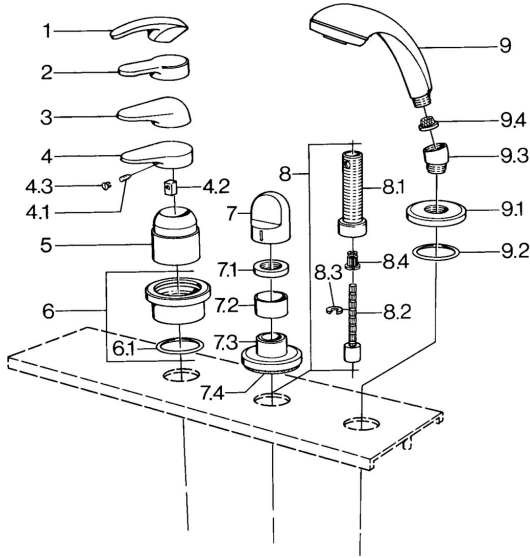

EAN: 4015474671454
static.hansa.com/0363903040

Parti di ricambio

SP03639030

	Nome	Codice
4.1	Screw, M5x8, SW2.5	59904755
4.2	Adattatore	59904778
4.3	Tappo, hot/cold	59906705
6	Piastra Cromo Fuori produzione	59911191
6.1	O-ring, d 55x2.5 Fuori produzione	59911225
7	Maniglia Bianco Fuori produzione	59910364
7	Maniglia Cromo	59910363
7.1	, M24x1.5	59910159
7.3	Piastra Cromo/Satinato Fuori produzione	59910095
7.3	Piastra, d 70 mm Cromo	59910094
7.3	Piastra Bianco Fuori produzione	59910096
8	Prolunga, 80 mm	59910424
8.1	Bussola filettata, M24x1.5	59910100
8.2	Inside spindle	59910379
8.3	Anello	59910694
8.4	Adapter Bianco	59910235
9	Doccetta Cromo/Satinato Fuori produzione	599043392
9	Doccetta Cromo/Satinato Fuori produzione	599043302
9	Doccetta Cromo Fuori produzione	04320100
9	Doccetta Bianco/Ottone lucido Fuori produzione	599043303
9	Doccetta Ottone lucido Fuori produzione	599043305
9	Doccetta Cromo/Ottone lucido Fuori produzione	599043304
9	Doccetta Cromo/Oro Fuori produzione	599043390
9.1	Piastra Cromo	59910125
9.2	O-ring, 54x3 Fuori produzione	59901107
9.3	Connettore ad angolo Cromo	59911197
9.3	Connettore ad angolo Satinato Fuori produzione	59911198
9.3	Connettore ad angolo Bianco Fuori produzione	59911202
9.4	Filtro	59906859