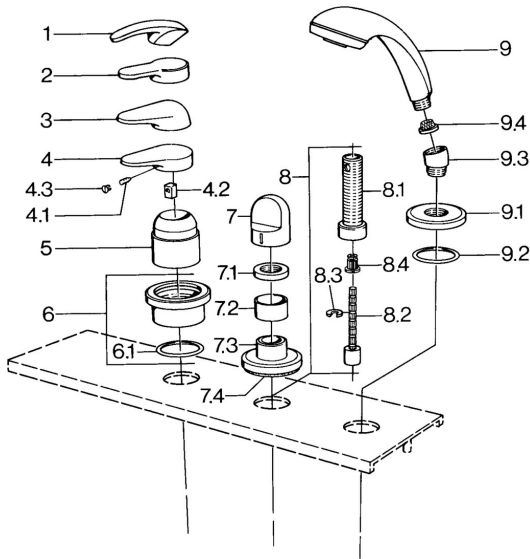

## Pièces de rechange

### SP03639030

	Nom	Code
4.1	Vis, M5x8, SW2.5	59904755
4.2	Kit de joints pour bec	59904778
4.3	Bouchon cache trou, hot/cold	59906705
6	Rosaces Chrome <b>Arrêté</b>	59911191
6.1	Joint, d 55x2.5 <b>Arrêté</b>	59911225
7	Levier Blanc <b>Arrêté</b>	59910364
7	Levier Chrome	59910363
7.1	, M24x1.5	59910159
7.3	Rosaces Chrome/Satin <b>Arrêté</b>	59910095
7.3	Rosaces, d 70 mm Chrome	59910094
7.3	Rosaces Blanc <b>Arrêté</b>	59910096
8	Rallonge pour mitigeur encastrés, 80 mm	59910424
8.1	Manchon fileté, M24x1.5	59910100
8.2	Inside spindle	59910379
8.3	Anneau	59910694
8.4	Adaptateur Blanc	59910235
9	Douchette Chrome/Satin <b>Arrêté</b>	599043392
9	Douchette Chrome/Satin <b>Arrêté</b>	599043302
9	Douchette Chrome <b>Arrêté</b>	04320100
9	Douchette Blanc/Laiton <b>Arrêté</b>	599043303
9	Douchette Laiton <b>Arrêté</b>	599043305
9	Douchette Chrome/Laiton <b>Arrêté</b>	599043304
9	Douchette Chrome/or <b>Arrêté</b>	599043390
9.1	Rosaces Chrome	59910125
9.2	Joint, 54x3 <b>Arrêté</b>	59901107
9.3	Equerre d'assemblage Chrome	59911197
9.3	Equerre d'assemblage Satin <b>Arrêté</b>	59911198
9.3	Equerre d'assemblage Blanc <b>Arrêté</b>	59911202
9.4	Tête de douchette	59906859