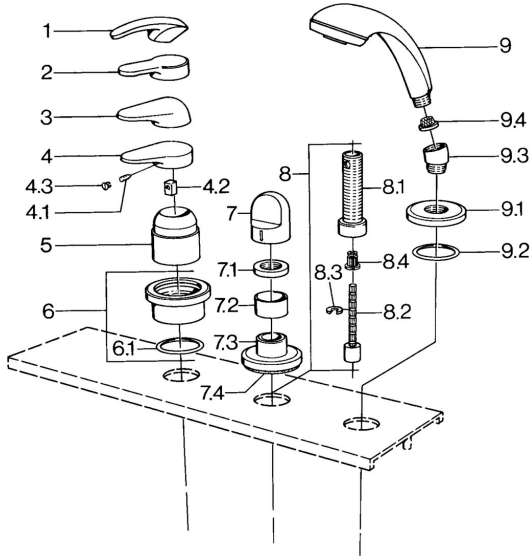

EAN: 4015474671454
static.hansa.com/0363903040

Ersatzteile

SP03639030

| | Name | Art.-Nr. |
|-----|---|-----------|
| 4.1 | Schraube, M5x8, SW2.5 | 59904755 |
| 4.2 | Kunststoffadapter | 59904778 |
| 4.3 | Blindstopfen, hot/cold | 59906705 |
| 6 | Deckplatte Chrom Ausgelaufen | 59911191 |
| 6.1 | O-Ring, d 55x2.5 Ausgelaufen | 59911225 |
| 7 | Griff Weiss Ausgelaufen | 59910364 |
| 7 | Griff Chrom | 59910363 |
| 7.1 | Scheibe, M24x1.5 | 59910159 |
| 7.3 | Rosette Chrom/Seidenmatt Ausgelaufen | 59910095 |
| 7.3 | Rosette, d 70 mm Chrom | 59910094 |
| 7.3 | Rosette Weiss Ausgelaufen | 59910096 |
| 8 | Verlängerungssatz, 80 mm | 59910424 |
| 8.1 | Gewindehülse, M24x1.5 | 59910100 |
| 8.2 | Spindel kpl. lang | 59910379 |
| 8.3 | Ring | 59910694 |
| 8.4 | Adapter Weiss | 59910235 |
| 9 | Handbrause Chrom/Seidenmatt Ausgelaufen | 599043392 |
| 9 | Handbrause Chrom/Seidenmatt Ausgelaufen | 599043302 |
| 9 | Handbrause Chrom Ausgelaufen | 04320100 |
| 9 | Handbrause Weiss/Edelmessing Ausgelaufen | 599043303 |
| 9 | Handbrause Edelmessing Ausgelaufen | 599043305 |
| 9 | Handbrause Chrom/Edelmessing Ausgelaufen | 599043304 |
| 9 | Handbrause Chrom/Gold Ausgelaufen | 599043390 |
| 9.1 | Rosette Chrom | 59910125 |
| 9.2 | O-Ring, 54x3 Ausgelaufen | 59901107 |
| 9.3 | Winkelverbinder Chrom | 59911197 |
| 9.3 | Winkelverbinder Satin Ausgelaufen | 59911198 |
| 9.3 | Winkelverbinder Weiss Ausgelaufen | 59911202 |
| 9.4 | Sieb | 59906859 |