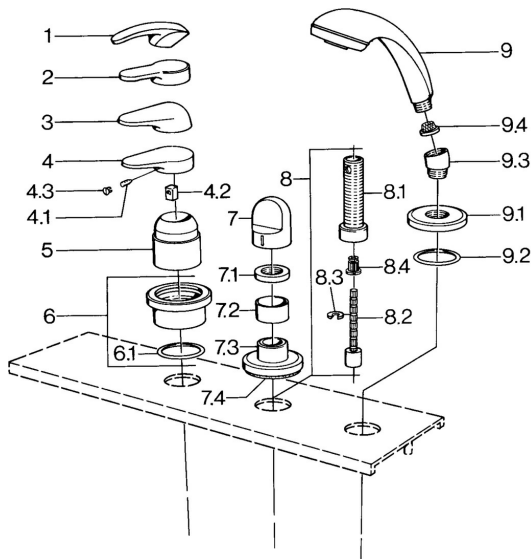

EAN: 4015474671454
static.hansa.com/0363903040

Náhradní díly

SP03639030

	Název	Kód
4.1	Šroub, M5x8, SW2.5	59904755
4.2	Kluzné pouzdro (osazené)	59904778
4.3	Plug, hot/cold	59906705
6	Krycí díl Chrom Ukončeno	59911191
6.1	O-kroužek, d 55x2.5 Ukončeno	59911225
7	Ovládací páka Bílá Ukončeno	59910364
7	Ovládací páka Chrom	59910363
7.1	, M24x1.5	59910159
7.3	Kryt příruby Chrom/saténová Ukončeno	59910095
7.3	Kryt příruby, d 70 mm Chrom	59910094
7.3	Kryt příruby Bílá Ukončeno	59910096
8	Nástavec-sada, 80 mm	59910424
8.1	Casquillo roscado, M24x1.5	59910100
8.2	Vnitřní vřeteno	59910379
8.3	Kroužek	59910694
8.4	Adaptér Bílá	59910235
9	Ruční sprcha Chrom/saténová Ukončeno	599043392
9	Ruční sprcha Chrom/saténová Ukončeno	599043302
9	Ruční sprcha Chrom Ukončeno	04320100
9	Ruční sprcha Bílá/ušlechtilá mosaz Ukončeno	599043303
9	Ruční sprcha Ušlechtilá mosaz Ukončeno	599043305
9	Ruční sprcha Chrom/ušlechtilá mosaz Ukončeno	599043304
9	Ruční sprcha Chrom/Zlatá Ukončeno	599043390
9.1	Kryt příruby Chrom	59910125
9.2	O-kroužek, 54x3 Ukončeno	59901107
9.3	Úhlová spojka Chrom	59911197
9.3	Úhlová spojka Saténová Ukončeno	59911198
9.3	Úhlová spojka Bílá Ukončeno	59911202
9.4	Filter	59906859