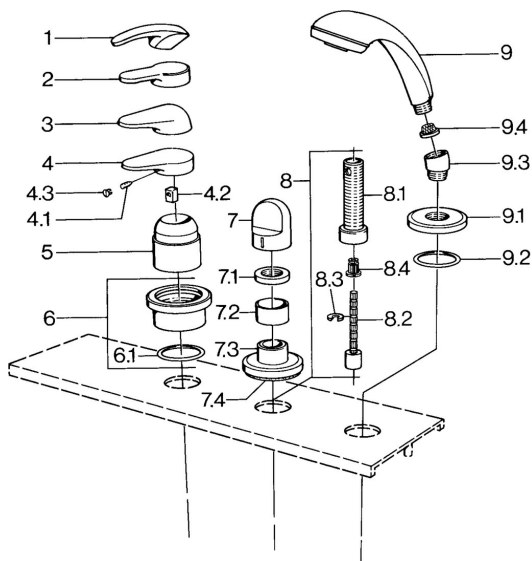

EAN: 4015474671393
static.hansa.com/03639030

Náhradné diely

SP03639030

	Názov	Kód
4.1	Skrutka, M5x8, SW2.5	59904755
4.2	Klzné puzdro	59904778
4.3	Plug, hot/cold	59906705
6	Krycí diel Chróm Ukončené	59911191
6.1	O-kružok, d 55x2.5 Ukončené	59911225
7	Rukoväť Biela Ukončené	59910364
7	Rukoväť Chróm	59910363
7.1	, M24x1.5	59910159
7.3	Kryt príruby Chróm/Saténová Ukončené	59910095
7.3	Kryt príruby, d 70 mm Chróm	59910094
7.3	Kryt príruby Biela Ukončené	59910096
8	Nadstavňový segment, 80 mm	59910424
8.1	Závitové puzdro, M24x1.5	59910100
8.2	Vnútorňé vreteno	59910379
8.3	Kružok	59910694
8.4	Adaptér Biela	59910235
9	Ručná sprcha Chróm/Saténová Ukončené	599043392
9	Ručná sprcha Chróm/Saténová Ukončené	599043302
9	Ručná sprcha Chróm Ukončené	04320100
9	Ručná sprcha Biela/Ušľachtilá mosadz Ukončené	599043303
9	Ručná sprcha Ušľachtilá mosadz Ukončené	599043305
9	Ručná sprcha Chróm/Ušľachtilá mosadz Ukončené	599043304
9	Ručná sprcha Chróm/Zlatá Ukončené	599043390
9.1	Kryt príruby Chróm	59910125
9.2	O-kružok, 54x3 Ukončené	59901107
9.3	Uhlová spojka Chróm	59911197
9.3	Uhlová spojka Saténová Ukončené	59911198
9.3	Uhlová spojka Biela Ukončené	59911202
9.4	Filtere	59906859