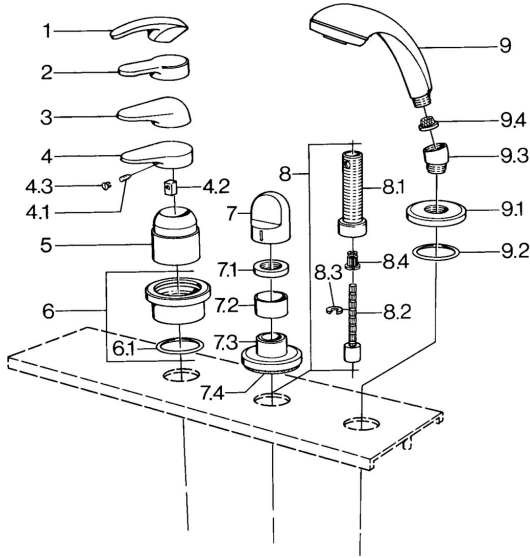

EAN: 4015474671393
static.hansa.com/03639030

Reserveonderdelen

SP03639030

	Naam	Code
4.1	Schroef, M5x8, SW2.5	59904755
4.2	Joint klassiek uitloop	59904778
4.3	Plug, hot/cold	59906705
6	Afdekplaat Chroom Stopgezet	59911191
6.1	O-ring, d 55x2.5 Stopgezet	59911225
7	Hendel Wit Stopgezet	59910364
7	Hendel Chroom	59910363
7.1	, M24x1.5	59910159
7.3	Afdekplaat Chroom/Satijn Stopgezet	59910095
7.3	Afdekplaat, d 70 mm Chroom	59910094
7.3	Afdekplaat Wit Stopgezet	59910096
8	Inbouwverlengstuk compleet, 80 mm	59910424
8.1	Schroefmof, M24x1.5	59910100
8.2	Binnenwerk buis	59910379
8.3	Ring	59910694
8.4	Adapter Wit	59910235
9	Handdouche Chroom/Satijn Stopgezet	599043392
9	Handdouche Chroom/Satijn Stopgezet	599043302
9	Handdouche Chroom Stopgezet	04320100
9	Handdouche Wit/Edelmessing Stopgezet	599043303
9	Handdouche Edelmessing Stopgezet	599043305
9	Handdouche Chroom/Edelmessing Stopgezet	599043304
9	Handdouche Chroom/Goud Stopgezet	599043390
9.1	Afdekplaat Chroom	59910125
9.2	O-ring, 54x3 Stopgezet	59901107
9.3	Hoek connector Chroom	59911197
9.3	Hoek connector Satijn Stopgezet	59911198
9.3	Hoek connector Wit Stopgezet	59911202
9.4	Filter sproeier	59906859