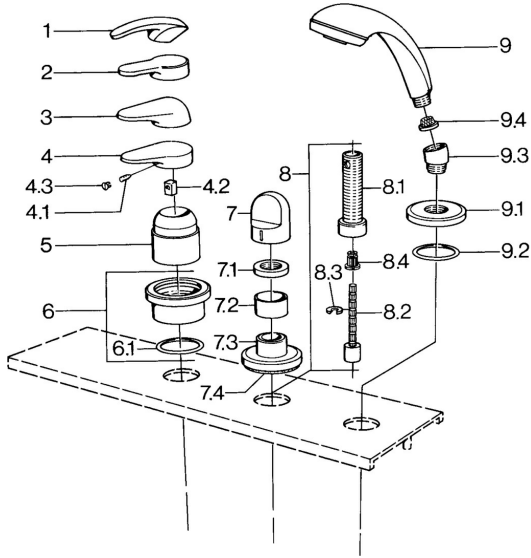

EAN: 4015474671393
static.hansa.com/03639030

Pièces de rechange

SP03639030

	Nom	Code
4.1	Vis, M5x8, SW2.5	59904755
4.2	Kit de joints pour bec	59904778
4.3	Bouchon cache trou, hot/cold	59906705
6	Rosaces Chrome Arrêté	59911191
6.1	Joint, d 55x2.5 Arrêté	59911225
7	Levier Blanc Arrêté	59910364
7	Levier Chrome	59910363
7.1	, M24x1.5	59910159
7.3	Rosaces Chrome/Satin Arrêté	59910095
7.3	Rosaces, d 70 mm Chrome	59910094
7.3	Rosaces Blanc Arrêté	59910096
8	Rallonge pour mitigeur encastrés, 80 mm	59910424
8.1	Manchon fileté, M24x1.5	59910100
8.2	Inside spindle	59910379
8.3	Anneau	59910694
8.4	Adaptateur Blanc	59910235
9	Douchette Chrome/Satin Arrêté	599043392
9	Douchette Chrome/Satin Arrêté	599043302
9	Douchette Chrome Arrêté	04320100
9	Douchette Blanc/Laiton Arrêté	599043303
9	Douchette Laiton Arrêté	599043305
9	Douchette Chrome/Laiton Arrêté	599043304
9	Douchette Chrome/or Arrêté	599043390
9.1	Rosaces Chrome	59910125
9.2	Joint, 54x3 Arrêté	59901107
9.3	Equerre d'assemblage Chrome	59911197
9.3	Equerre d'assemblage Satin Arrêté	59911198
9.3	Equerre d'assemblage Blanc Arrêté	59911202
9.4	Tête de douchette	59906859