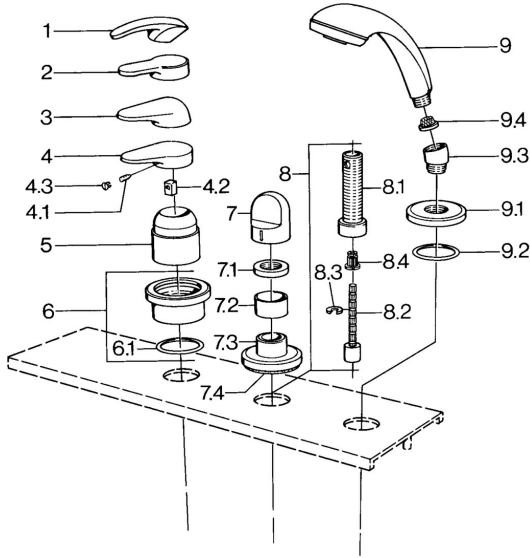

EAN: 4015474671393
static.hansa.com/03639030

Ersatzteile

SP03639030

	Name	Art.-Nr.
4.1	Schraube, M5x8, SW2.5	59904755
4.2	Kunststoffadapter	59904778
4.3	Blindstopfen, hot/cold	59906705
6	Deckplatte Chrom Ausgelaufen	59911191
6.1	O-Ring, d 55x2.5 Ausgelaufen	59911225
7	Griff Weiss Ausgelaufen	59910364
7	Griff Chrom	59910363
7.1	Scheibe, M24x1.5	59910159
7.3	Rosette Chrom/Seidenmatt Ausgelaufen	59910095
7.3	Rosette, d 70 mm Chrom	59910094
7.3	Rosette Weiss Ausgelaufen	59910096
8	Verlängerungssatz, 80 mm	59910424
8.1	Gewindehülse, M24x1.5	59910100
8.2	Spindel kpl. lang	59910379
8.3	Ring	59910694
8.4	Adapter Weiss	59910235
9	Handbrause Chrom/Seidenmatt Ausgelaufen	599043392
9	Handbrause Chrom/Seidenmatt Ausgelaufen	599043302
9	Handbrause Chrom Ausgelaufen	04320100
9	Handbrause Weiss/Edelmessing Ausgelaufen	599043303
9	Handbrause Edelmessing Ausgelaufen	599043305
9	Handbrause Chrom/Edelmessing Ausgelaufen	599043304
9	Handbrause Chrom/Gold Ausgelaufen	599043390
9.1	Rosette Chrom	59910125
9.2	O-Ring, 54x3 Ausgelaufen	59901107
9.3	Winkelverbinder Chrom	59911197
9.3	Winkelverbinder Satin Ausgelaufen	59911198
9.3	Winkelverbinder Weiss Ausgelaufen	59911202
9.4	Sieb	59906859