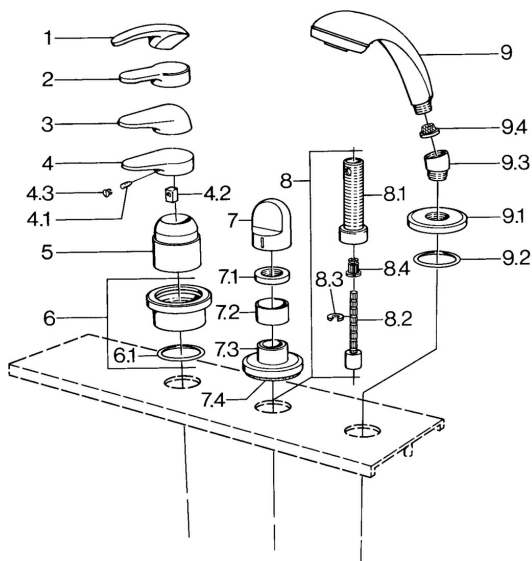

EAN: 4015474671393
static.hansa.com/03639030

Náhradní díly

SP03639030

	Název	Kód
4.1	Šroub, M5x8, SW2.5	59904755
4.2	Kluzné pouzdro (osazené)	59904778
4.3	Plug, hot/cold	59906705
6	Krycí díl Chrom Ukončeno	59911191
6.1	O-kroužek, d 55x2.5 Ukončeno	59911225
7	Ovládací páka Bílá Ukončeno	59910364
7	Ovládací páka Chrom	59910363
7.1	, M24x1.5	59910159
7.3	Kryt příruby Chrom/saténová Ukončeno	59910095
7.3	Kryt příruby, d 70 mm Chrom	59910094
7.3	Kryt příruby Bílá Ukončeno	59910096
8	Nástavec-sada, 80 mm	59910424
8.1	Casquillo roscado, M24x1.5	59910100
8.2	Vnitřní vřeteno	59910379
8.3	Kroužek	59910694
8.4	Adaptér Bílá	59910235
9	Ruční sprcha Chrom/saténová Ukončeno	599043392
9	Ruční sprcha Chrom/saténová Ukončeno	599043302
9	Ruční sprcha Chrom Ukončeno	04320100
9	Ruční sprcha Bílá/ušlechtilá mosaz Ukončeno	599043303
9	Ruční sprcha Ušlechtilá mosaz Ukončeno	599043305
9	Ruční sprcha Chrom/ušlechtilá mosaz Ukončeno	599043304
9	Ruční sprcha Chrom/Zlatá Ukončeno	599043390
9.1	Kryt příruby Chrom	59910125
9.2	O-kroužek, 54x3 Ukončeno	59901107
9.3	Úhlová spojka Chrom	59911197
9.3	Úhlová spojka Saténová Ukončeno	59911198
9.3	Úhlová spojka Bílá Ukončeno	59911202
9.4	Filter	59906859