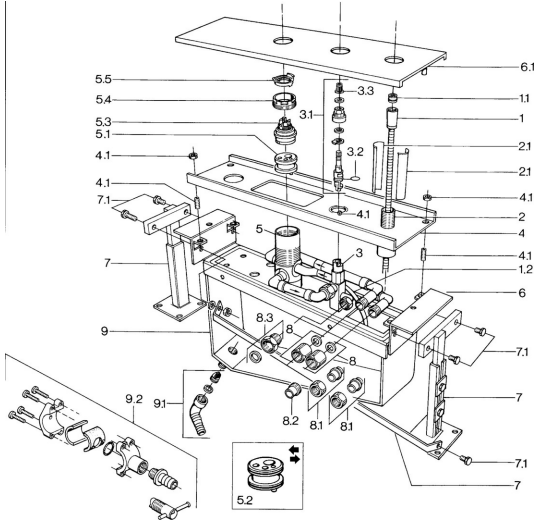

## Náhradné diely

### SP03620200

|     | Názov  | Kód      |
|-----|--|----------|
| 1   | Sprchová hadica, L=1750, G1/2xG1/2 Chróm     | 59910174 |
| 1.1 | Spätný ventil                                | 59905714 |
| 1.2 | Pripájacie hadičky, G1/2xG3/4, L=500         | 59911136 |
| 2   | Montážny kit                                 | 59910708 |
| 2.1 | Installation sleeve                          | 59910175 |
| 3   | Prepínač <b>Ukončené</b>                     | 59911050 |
| 3.1 | Sedlo  | 59911051 |
| 3.2 | O-kružok, 10.8x2.62 <b>Ukončené</b>          | 59902339 |
| 3.3 | Adaptér Biela                                | 59910235 |
| 5.3 | Kartuš, 4.8 eco                              | 59904601 |
| 5.4 | Očné skrutka, M50x1, SW45                    | 59904775 |
| 5.5 | Hot water limiter                            | 59904759 |
| 8   | Upevňovací set, G3/4 <b>Ukončené</b>         | 59911332 |
| 8.1 | Pripojovacie šróbenie, 18 mm <b>Ukončené</b> | 59910178 |
| 9.2 | Pristúpenie                                  | 59910573 |