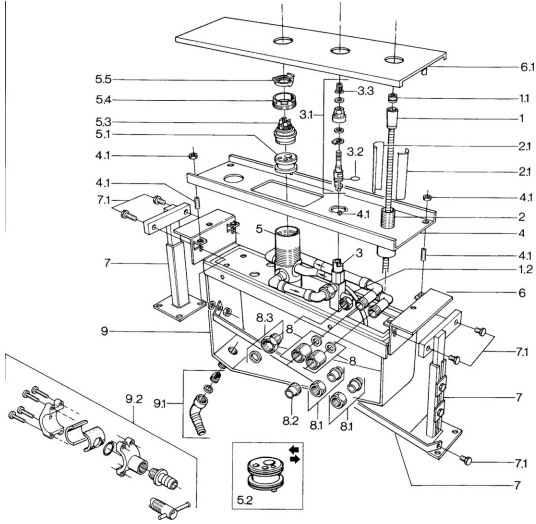

EAN: 4015474671522
static.hansa.com/03620200

Reserveonderdelen

SP03620200

	Naam	Code
1	Doucheslang, L=1750, G1/2xG1/2 Chrom	59910174
1.1	Terugslagklep	59905714
1.2	Slangen, G1/2xG3/4, L=500	59911136
2	Installatie pakket	59910708
2.1	Installation sleeve	59910175
3	Omsteller Stopgezet	59911050
3.1	Binnenwerk	59911051
3.2	O-ring, 10.8x2.62 Stopgezet	59902339
3.3	Adapter Wit	59910235
5.3	Binnenwerk, 4.8 eco	59904601
5.4	Schroef, M50x1, SW45	59904775
5.5	Hot water limiter	59904759
8	Bevestigingsset, G3/4 Stopgezet	59911332
8.1	Aansluitnippel, 18 mm Stopgezet	59910178
9.2	Toetreding	59910573