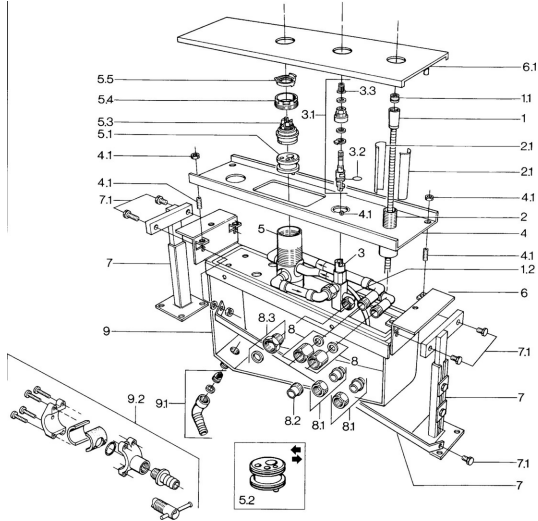

EAN: 4015474671522
static.hansa.com/03620200

Parti di ricambio

SP03620200

	Nome	Codice
1	Flessibile doccia, L=1750, G1/2xG1/2 Cromo	59910174
1.1	Valvola antiriflusso	59905714
1.2	Tubo flessibile, G1/2xG3/4, L=500	59911136
2	Kit di installazione	59910708
2.1	Installation sleeve	59910175
3	Deviatore Fuori produzione	59911050
3.1	Vitone	59911051
3.2	O-ring, 10.8x2.62 Fuori produzione	59902339
3.3	Adapter Bianco	59910235
5.3	Cartuccia, 4.8 eco	59904601
5.4	Vite eye, M50x1, SW45	59904775
5.5	Hot water limiter	59904759
8	Set di fissaggio, G3/4 Fuori produzione	59911332
8.1	Nipplo di collegamento, 18 mm Fuori produzione	59910178
9.2	Accessione	59910573