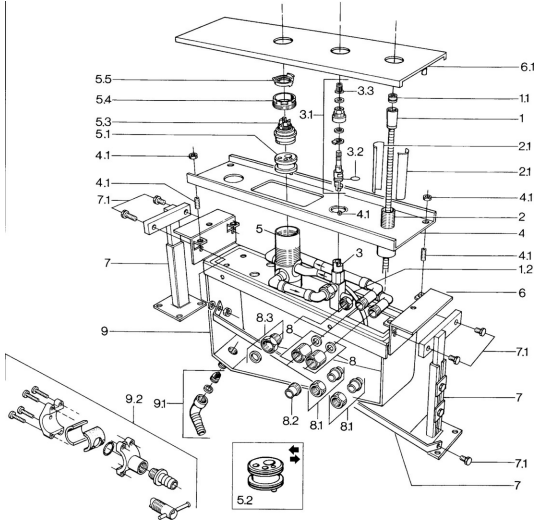

EAN: 4015474671522
static.hansa.com/03620200

Pièces de rechange

SP03620200

	Nom	Code
1	Flexible, L=1750, G1/2xG1/2 Chrome	59910174
1.1	Clapet anti-retour	59905714
1.2	Tuyau, G1/2xG3/4, L=500	59911136
2	Kit d'installation	59910708
2.1	Installation sleeve	59910175
3	Inverseur Arrêté	59911050
3.1	Tête	59911051
3.2	Joint, 10.8x2.62 Arrêté	59902339
3.3	Adaptateur Blanc	59910235
5.3	Cartouche, 4.8 eco	59904601
5.4	Vis Loop, M50x1, SW45	59904775
5.5	Hot water limiter	59904759
8	Ensemble de fixation, G3/4 Arrêté	59911332
8.1	Mamelon de raccordement, 18 mm Arrêté	59910178
9.2	Connecteur	59910573