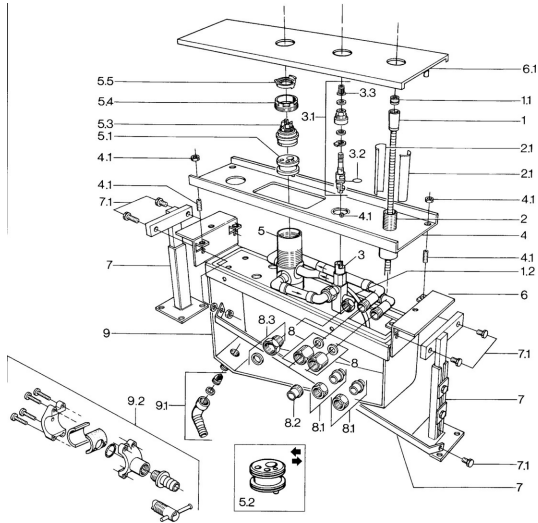

## Ersatzteile

### SP03620200

	Name	Art.-Nr.
1	Brauseschlauch, L=1750, G1/2xG1/2 Chrom	59910174
1.1	Rückschlagventil	59905714
1.2	Schlauch, G1/2xG3/4, L=500	59911136
2	Einbausatz	59910708
2.1	Einbauhülse	59910175
3	Umsteller, automatisch <span style="background-color: #cccccc;">Ausgelaufen</span>	59911050
3.1	Oberteil	59911051
3.2	O-Ring, 10.8x2.62 <span style="background-color: #cccccc;">Ausgelaufen</span>	59902339
3.3	Adapter Weiss	59910235
5.3	Kartusche, 4,8 eco	59904601
5.4	Ringschraube, M50x1, SW45	59904775
5.5	Warmwasser Begrenzer	59904759
8	Befestigungssatz, G3/4 <span style="background-color: #cccccc;">Ausgelaufen</span>	59911332
8.1	Anschlussnippel, 18 mm <span style="background-color: #cccccc;">Ausgelaufen</span>	59910178
9.2	Verbinder	59910573