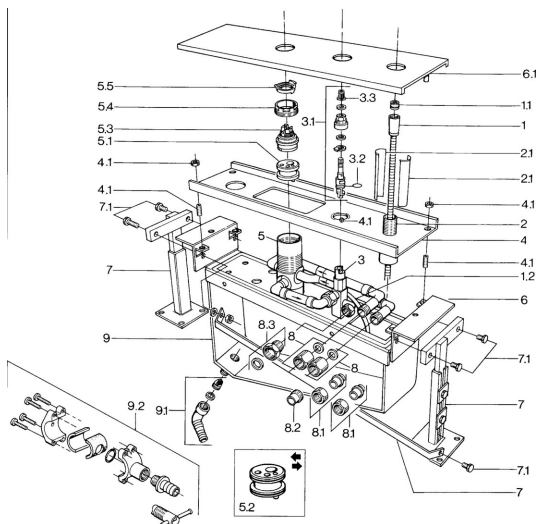

EAN: 4015474671522
static.hansa.com/03620200

Náhradní díly

SP03620200

	Název	Kód
1	Sprchová hadice, L=1750, G1/2xG1/2 Chrom	59910174
1.1	Zpětný ventil	59905714
1.2	Hadice, G1/2xG3/4, L=500	59911136
2	Montážní kit	59910708
2.1	Installation sleeve	59910175
3	Přepínač Ukončeno	59911050
3.1	Vršek	59911051
3.2	O-kroužek, 10.8x2.62 Ukončeno	59902339
3.3	Adaptér Bílá	59910235
5.3	Kartuše, 4,8 eco	59904601
5.4	Oční šroub, M50x1, SW45	59904775
5.5	Hot water limiter	59904759
8	Upevňovací set, G3/4 Ukončeno	59911332
8.1	Připojovací šroubení, 18 mm Ukončeno	59910178
9.2	Přistoupení	59910573