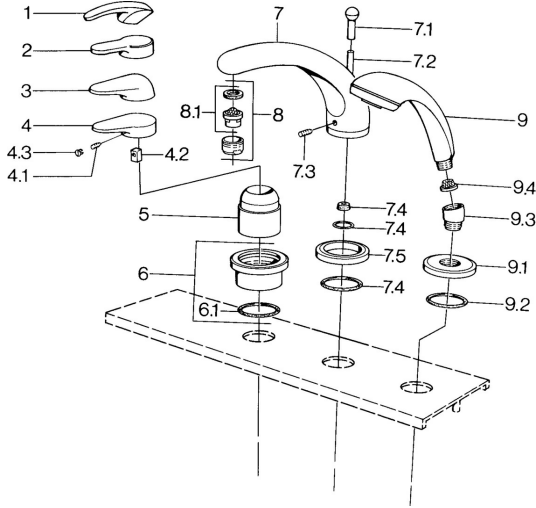

EAN: 4015474671300
static.hansa.com/0361203094

Reserveonderdelen

SP03612030

	Naam	Code
4.1	Schroef, M5x8, SW2.5	59904755
4.2	Joint klassiek uitloop	59904778
4.3	Plug, hot/cold	59906705
6	Afdekplaat Chroom Stopgezet	59911191
6.1	O-ring, d 55x2.5 Stopgezet	59911225
7.1	Omstelknop Chroom Stopgezet	59910109
7.3	Schroef, M6x16, SW 2.5	59910120
7.4	Dichting	59910121
7.5	Afdekplaat Edelmessing Stopgezet	59910923
7.5	Afdekplaat Chroom Stopgezet	59910918
8	Mousseur, M28x1 D Chroom	59907198
9	Handdouche Chroom/Goud Stopgezet	599043390
9	Handdouche Chroom Stopgezet	04320100
9	Handdouche Chroom/Satijn Stopgezet	599043302
9	Handdouche Zwart Stopgezet	59911952
9	Handdouche Wit/Edelmessing Stopgezet	599043303
9	Handdouche Chroom/Satijn Stopgezet	599043392
9	Handdouche Edelmessing Stopgezet	599043305
9	Handdouche Chroom/Edelmessing Stopgezet	599043304
9.1	Afdekplaat Chroom	59910125
9.2	O-ring, 54x3 Stopgezet	59901107
9.3	Hoek connector Wit Stopgezet	59911202
9.3	Hoek connector Chroom	59911197
9.3	Hoek connector Satijn Stopgezet	59911198
9.4	Filter sproeier	59906859