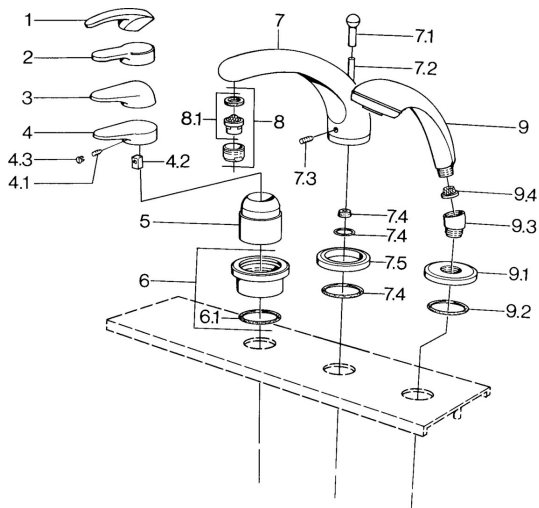

EAN: 4015474671300
static.hansa.com/0361203094

Pièces de rechange

SP03612030

	Nom	Code
4.1	Vis, M5x8, SW2.5	59904755
4.2	Kit de joints pour bec	59904778
4.3	Bouchon cache trou, hot/cold	59906705
6	Rosaces Chrome Arrêté	59911191
6.1	Joint, d 55x2.5 Arrêté	59911225
7.1	Bouton inverseur Chrome Arrêté	59910109
7.3	Vis, M6x16, SW 2.5	59910120
7.4	Set de fixation pour bec	59910121
7.5	Rosaces Laiton Arrête	59910923
7.5	Rosaces Chrome Arrêté	59910918
8	Aérateur, M28x1 D Chrome	59907198
9	Douchette Chrome/or Arrêté	599043390
9	Douchette Chrome Arrêté	04320100
9	Douchette Chrome/Satin Arrêté	599043302
9	Douchette Noir Arrête	59911952
9	Douchette Blanc/Laiton Arrêté	599043303
9	Douchette Chrome/Satin Arrêté	599043392
9	Douchette Laiton Arrêté	599043305
9	Douchette Chrome/Laiton Arrêté	599043304
9.1	Rosaces Chrome	59910125
9.2	Joint, 54x3 Arrêté	59901107
9.3	Equerre d'assemblage Blanc Arrêté	59911202
9.3	Equerre d'assemblage Chrome	59911197
9.3	Equerre d'assemblage Satin Arrêté	59911198
9.4	Tête de douchette	59906859