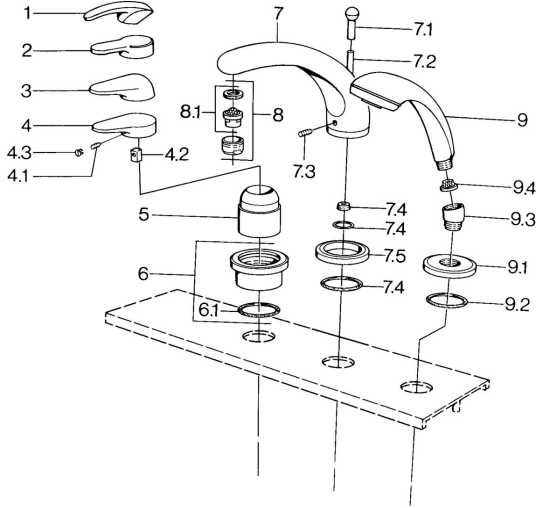

EAN: 4015474671355
static.hansa.com/0361203093

Reserveonderdelen

SP03612030

	Naam	Code
4.1	Schroef, M5x8, SW2.5	59904755
4.2	Joint klassiek uitloop	59904778
4.3	Plug, hot/cold	59906705
6	Afdekplaat Chroom Stopgezet	59911191
6.1	O-ring, d 55x2.5 Stopgezet	59911225
7.1	Omstelknop Chroom Stopgezet	59910109
7.3	Schroef, M6x16, SW 2.5	59910120
7.4	Dichting	59910121
7.5	Afdekplaat Edelmessing Stopgezet	59910923
7.5	Afdekplaat Chroom Stopgezet	59910918
8	Mousseur, M28x1 D Chroom	59907198
9	Handdouche Chroom/Goud Stopgezet	599043390
9	Handdouche Chroom Stopgezet	04320100
9	Handdouche Chroom/Satijn Stopgezet	599043302
9	Handdouche Zwart Stopgezet	59911952
9	Handdouche Wit/Edelmessing Stopgezet	599043303
9	Handdouche Chroom/Satijn Stopgezet	599043392
9	Handdouche Edelmessing Stopgezet	599043305
9	Handdouche Chroom/Edelmessing Stopgezet	599043304
9.1	Afdekplaat Chroom	59910125
9.2	O-ring, 54x3 Stopgezet	59901107
9.3	Hoek connector Wit Stopgezet	59911202
9.3	Hoek connector Chroom	59911197
9.3	Hoek connector Satijn Stopgezet	59911198
9.4	Filter sproeier	59906859