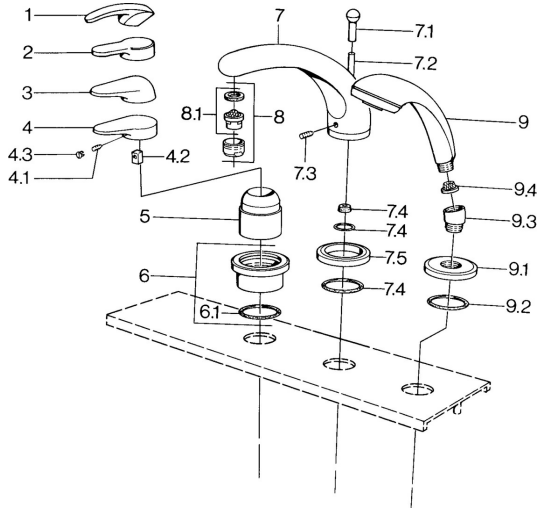

EAN: 4015474671355
static.hansa.com/0361203093

Pièces de rechange

SP03612030

	Nom	Code
4.1	Vis, M5x8, SW2.5	59904755
4.2	Kit de joints pour bec	59904778
4.3	Bouchon cache trou, hot/cold	59906705
6	Rosaces Chrome Arrêté	59911191
6.1	Joint, d 55x2.5 Arrêté	59911225
7.1	Bouton inverseur Chrome Arrêté	59910109
7.3	Vis, M6x16, SW 2.5	59910120
7.4	Set de fixation pour bec	59910121
7.5	Rosaces Laiton Arrête	59910923
7.5	Rosaces Chrome Arrêté	59910918
8	Aérateur, M28x1 D Chrome	59907198
9	Douchette Chrome/or Arrêté	599043390
9	Douchette Chrome Arrêté	04320100
9	Douchette Chrome/Satin Arrêté	599043302
9	Douchette Noir Arrête	59911952
9	Douchette Blanc/Laiton Arrêté	599043303
9	Douchette Chrome/Satin Arrêté	599043392
9	Douchette Laiton Arrêté	599043305
9	Douchette Chrome/Laiton Arrêté	599043304
9.1	Rosaces Chrome	59910125
9.2	Joint, 54x3 Arrêté	59901107
9.3	Equerre d'assemblage Blanc Arrêté	59911202
9.3	Equerre d'assemblage Chrome	59911197
9.3	Equerre d'assemblage Satin Arrêté	59911198
9.4	Tête de douchette	59906859