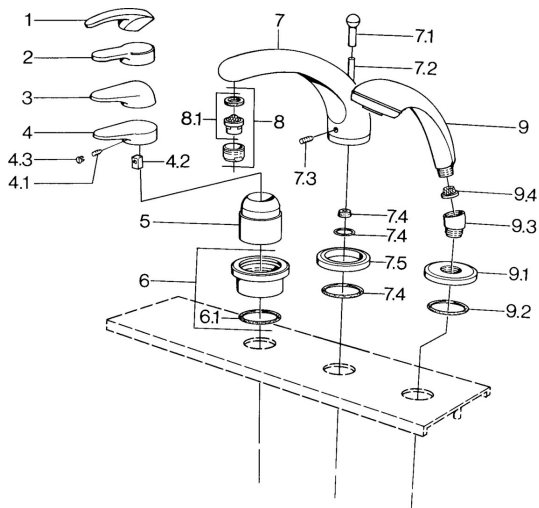

## Náhradní díly

### SP03612030

|     | Název   | Kód       |
|-----|---|-----------|
| 4.1 | Šroub, M5x8, SW2.5                                  | 59904755  |
| 4.2 | Kluzné pouzdro (osazené)                            | 59904778  |
| 4.3 | Plug, hot/cold                                      | 59906705  |
| 6   | Krycí díl Chrom <b>Ukončeno</b>                     | 59911191  |
| 6.1 | O-kroužek, d 55x2.5 <b>Ukončeno</b>                 | 59911225  |
| 7.1 | Krytka přepínače Chrom <b>Ukončeno</b>              | 59910109  |
| 7.3 | Šroub, M6x16, SW 2.5                                | 59910120  |
| 7.4 | Těsnící sada  | 59910121  |
| 7.5 | Kryt příruby Ušlechtilá mosaz <b>Ukončeno</b>       | 59910923  |
| 7.5 | Kryt příruby Chrom <b>Ukončeno</b>                  | 59910918  |
| 8   | Aerator, M28x1 D Chrom                              | 59907198  |
| 9   | Ruční sprcha Chrom/Zlatá <b>Ukončeno</b>            | 599043390 |
| 9   | Ruční sprcha Chrom <b>Ukončeno</b>                  | 04320100  |
| 9   | Ruční sprcha Chrom/saténová <b>Ukončeno</b>         | 599043302 |
| 9   | Ruční sprcha Černá <b>Ukončeno</b>                  | 59911952  |
| 9   | Ruční sprcha Bílá/ušlechtilá mosaz <b>Ukončeno</b>  | 599043303 |
| 9   | Ruční sprcha Chrom/saténová <b>Ukončeno</b>         | 599043392 |
| 9   | Ruční sprcha Ušlechtilá mosaz <b>Ukončeno</b>       | 599043305 |
| 9   | Ruční sprcha Chrom/ušlechtilá mosaz <b>Ukončeno</b> | 599043304 |
| 9.1 | Kryt příruby Chrom                                  | 59910125  |
| 9.2 | O-kroužek, 54x3 <b>Ukončeno</b>                     | 59901107  |
| 9.3 | Úhlová spojka Bílá <b>Ukončeno</b>                  | 59911202  |
| 9.3 | Úhlová spojka Chrom                                 | 59911197  |
| 9.3 | Úhlová spojka Saténová <b>Ukončeno</b>              | 59911198  |
| 9.4 | Filtr   | 59906859  |