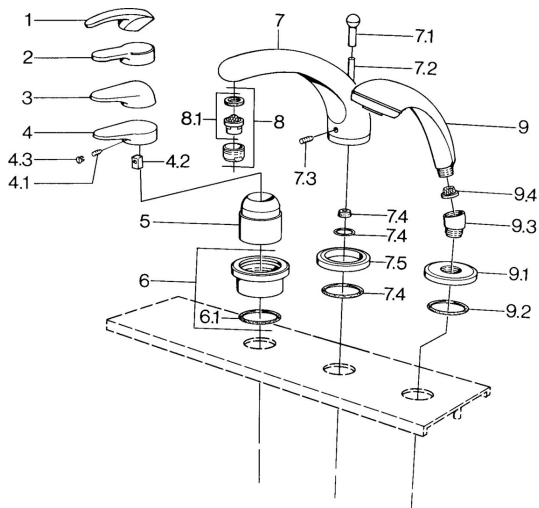

### SP03612030

	Názov	Kód
4.1	Skrutka, M5x8, SW2.5	59904755
4.2	Klzné puzdro	59904778
4.3	Plug, hot/cold	59906705
6	Krycí diel Chróm <b>Ukončené</b>	59911191
6.1	O-kružok, d 55x2.5 <b>Ukončené</b>	59911225
7.1	Krytka prepínača Chróm <b>Ukončené</b>	59910109
7.3	Skrutka, M6x16, SW 2.5	59910120
7.4	Tesnenie sada	59910121
7.5	Kryt príruby Ušľachtilá mosadz <b>Ukončené</b>	59910923
7.5	Kryt príruby Chróm <b>Ukončené</b>	59910918
8	Aerator, M28x1 D Chróm	59907198
9	Ručná sprcha Chróm/Zlatá <b>Ukončené</b>	599043390
9	Ručná sprcha Chróm <b>Ukončené</b>	04320100
9	Ručná sprcha Chróm/Saténová <b>Ukončené</b>	599043302
9	Ručná sprcha Čierna <b>Ukončené</b>	59911952
9	Ručná sprcha Biela/Ušľachtilá mosadz <b>Ukončené</b>	599043303
9	Ručná sprcha Chróm/Saténová <b>Ukončené</b>	599043392
9	Ručná sprcha Ušľachtilá mosadz <b>Ukončené</b>	599043305
9	Ručná sprcha Chróm/Ušľachtilá mosadz <b>Ukončené</b>	599043304
9.1	Kryt príruby Chróm	59910125
9.2	O-kružok, 54x3 <b>Ukončené</b>	59901107
9.3	Uhlová spojka Biela <b>Ukončené</b>	59911202
9.3	Uhlová spojka Chróm	59911197
9.3	Uhlová spojka Saténová <b>Ukončené</b>	59911198
9.4	Filtre	59906859