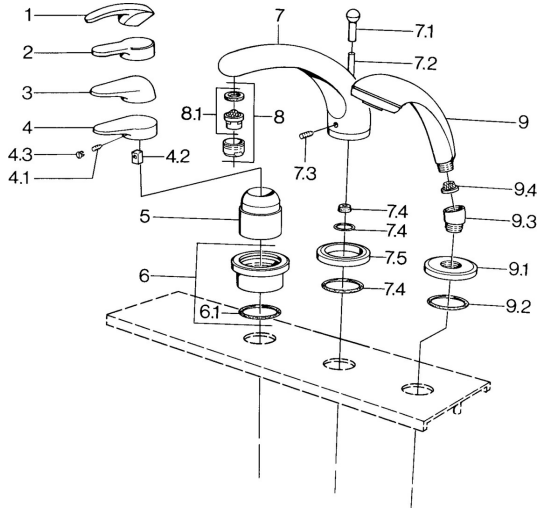

EAN: 4015474671263
static.hansa.com/0361203092

Reserveonderdelen

SP03612030

	Naam	Code
4.1	Schroef, M5x8, SW2.5	59904755
4.2	Joint klassiek uitloop	59904778
4.3	Plug, hot/cold	59906705
6	Afdekplaat Chroom Stopgezet	59911191
6.1	O-ring, d 55x2.5 Stopgezet	59911225
7.1	Omstelknop Chroom Stopgezet	59910109
7.3	Schroef, M6x16, SW 2.5	59910120
7.4	Dichting	59910121
7.5	Afdekplaat Edelmessing Stopgezet	59910923
7.5	Afdekplaat Chroom Stopgezet	59910918
8	Mousseur, M28x1 D Chroom	59907198
9	Handdouche Chroom/Goud Stopgezet	599043390
9	Handdouche Chroom Stopgezet	04320100
9	Handdouche Chroom/Satijn Stopgezet	599043302
9	Handdouche Zwart Stopgezet	59911952
9	Handdouche Wit/Edelmessing Stopgezet	599043303
9	Handdouche Chroom/Satijn Stopgezet	599043392
9	Handdouche Edelmessing Stopgezet	599043305
9	Handdouche Chroom/Edelmessing Stopgezet	599043304
9.1	Afdekplaat Chroom	59910125
9.2	O-ring, 54x3 Stopgezet	59901107
9.3	Hoek connector Wit Stopgezet	59911202
9.3	Hoek connector Chroom	59911197
9.3	Hoek connector Satijn Stopgezet	59911198
9.4	Filter sproeier	59906859