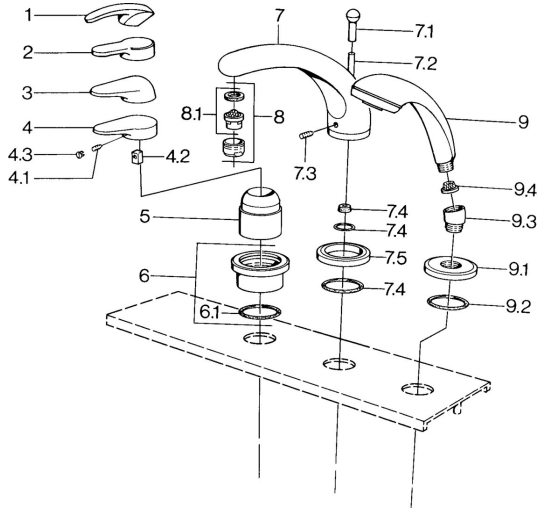

EAN: 4015474671263
static.hansa.com/0361203092

Pièces de rechange

SP03612030

	Nom	Code
4.1	Vis, M5x8, SW2.5	59904755
4.2	Kit de joints pour bec	59904778
4.3	Bouchon cache trou, hot/cold	59906705
6	Rosaces Chrome Arrêté	59911191
6.1	Joint, d 55x2.5 Arrêté	59911225
7.1	Bouton inverseur Chrome Arrêté	59910109
7.3	Vis, M6x16, SW 2.5	59910120
7.4	Set de fixation pour bec	59910121
7.5	Rosaces Laiton Arrête	59910923
7.5	Rosaces Chrome Arrêté	59910918
8	Aérateur, M28x1 D Chrome	59907198
9	Douchette Chrome/or Arrêté	599043390
9	Douchette Chrome Arrêté	04320100
9	Douchette Chrome/Satin Arrêté	599043302
9	Douchette Noir Arrête	59911952
9	Douchette Blanc/Laiton Arrêté	599043303
9	Douchette Chrome/Satin Arrêté	599043392
9	Douchette Laiton Arrêté	599043305
9	Douchette Chrome/Laiton Arrêté	599043304
9.1	Rosaces Chrome	59910125
9.2	Joint, 54x3 Arrêté	59901107
9.3	Equerre d'assemblage Blanc Arrêté	59911202
9.3	Equerre d'assemblage Chrome	59911197
9.3	Equerre d'assemblage Satin Arrêté	59911198
9.4	Tête de douchette	59906859