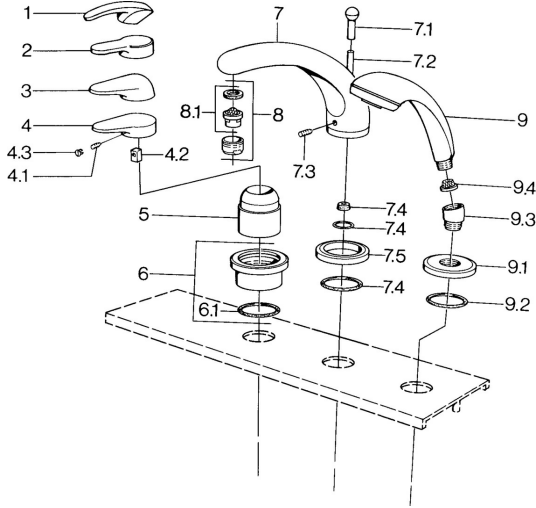

EAN: 4015474671263
static.hansa.com/0361203092

Ersatzteile

SP03612030

	Name	Art.-Nr.
4.1	Schraube, M5x8, SW2.5	59904755
4.2	Kunststoffadapter	59904778
4.3	Blindstopfen, hot/cold	59906705
6	Deckplatte Chrom Ausgelaufen	59911191
6.1	O-Ring, d 55x2.5 Ausgelaufen	59911225
7.1	Umstellknopf Chrom Ausgelaufen	59910109
7.3	Schraube, M6x16, SW 2.5	59910120
7.4	Dichtungskit	59910121
7.5	Rosette Edelmessing Ausgelaufen	59910923
7.5	Rosette Chrom Ausgelaufen	59910918
8	Luftsprudler, M28x1 D Chrom	59907198
9	Handbrause Chrom/Gold Ausgelaufen	599043390
9	Handbrause Chrom Ausgelaufen	04320100
9	Handbrause Chrom/Seidenmatt Ausgelaufen	599043302
9	Handbrause Schwarz Ausgelaufen	59911952
9	Handbrause Weiss/Edelmessing Ausgelaufen	599043303
9	Handbrause Chrom/Seidenmatt Ausgelaufen	599043392
9	Handbrause Edelmessing Ausgelaufen	599043305
9	Handbrause Chrom/Edelmessing Ausgelaufen	599043304
9.1	Rosette Chrom	59910125
9.2	O-Ring, 54x3 Ausgelaufen	59901107
9.3	Winkelverbinder Weiss Ausgelaufen	59911202
9.3	Winkelverbinder Chrom	59911197
9.3	Winkelverbinder Satin Ausgelaufen	59911198
9.4	Sieb	59906859