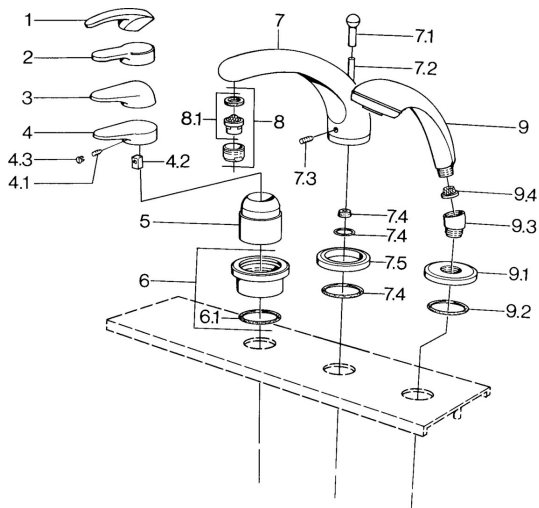

EAN: 4015474671263
static.hansa.com/0361203092

Náhradní díly

SP03612030

	Název	Kód
4.1	Šroub, M5x8, SW2.5	59904755
4.2	Kluzné pouzdro (osazené)	59904778
4.3	Plug, hot/cold	59906705
6	Krycí díl Chrom Ukončeno	59911191
6.1	O-kroužek, d 55x2.5 Ukončeno	59911225
7.1	Krytka přepínače Chrom Ukončeno	59910109
7.3	Šroub, M6x16, SW 2.5	59910120
7.4	Těsnící sada	59910121
7.5	Kryt příruby Ušlechtilá mosaz Ukončeno	59910923
7.5	Kryt příruby Chrom Ukončeno	59910918
8	Aerator, M28x1 D Chrom	59907198
9	Ruční sprcha Chrom/Zlatá Ukončeno	599043390
9	Ruční sprcha Chrom Ukončeno	04320100
9	Ruční sprcha Chrom/saténová Ukončeno	599043302
9	Ruční sprcha Černá Ukončeno	59911952
9	Ruční sprcha Bílá/ušlechtilá mosaz Ukončeno	599043303
9	Ruční sprcha Chrom/saténová Ukončeno	599043392
9	Ruční sprcha Ušlechtilá mosaz Ukončeno	599043305
9	Ruční sprcha Chrom/ušlechtilá mosaz Ukončeno	599043304
9.1	Kryt příruby Chrom	59910125
9.2	O-kroužek, 54x3 Ukončeno	59901107
9.3	Úhlová spojka Bílá Ukončeno	59911202
9.3	Úhlová spojka Chrom	59911197
9.3	Úhlová spojka Saténová Ukončeno	59911198
9.4	Filter	59906859