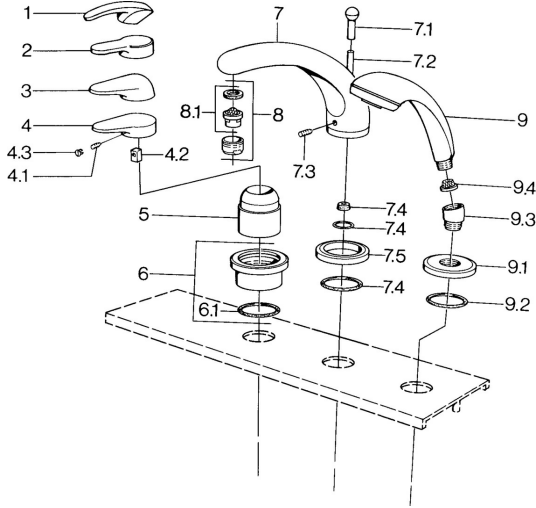

EAN: 4015474684447
static.hansa.com/0361203090

Reserveonderdelen

SP03612030

	Naam	Code
4.1	Schroef, M5x8, SW2.5	59904755
4.2	Joint klassiek uitloop	59904778
4.3	Plug, hot/cold	59906705
6	Afdekplaat Chroom Stopgezet	59911191
6.1	O-ring, d 55x2.5 Stopgezet	59911225
7.1	Omstelknop Chroom Stopgezet	59910109
7.3	Schroef, M6x16, SW 2.5	59910120
7.4	Dichting	59910121
7.5	Afdekplaat Edelmessing Stopgezet	59910923
7.5	Afdekplaat Chroom Stopgezet	59910918
8	Mousseur, M28x1 D Chroom	59907198
9	Handdouche Chroom/Goud Stopgezet	599043390
9	Handdouche Chroom Stopgezet	04320100
9	Handdouche Chroom/Satijn Stopgezet	599043302
9	Handdouche Zwart Stopgezet	59911952
9	Handdouche Wit/Edelmessing Stopgezet	599043303
9	Handdouche Chroom/Satijn Stopgezet	599043392
9	Handdouche Edelmessing Stopgezet	599043305
9	Handdouche Chroom/Edelmessing Stopgezet	599043304
9.1	Afdekplaat Chroom	59910125
9.2	O-ring, 54x3 Stopgezet	59901107
9.3	Hoek connector Wit Stopgezet	59911202
9.3	Hoek connector Chroom	59911197
9.3	Hoek connector Satijn Stopgezet	59911198
9.4	Filter sproeier	59906859