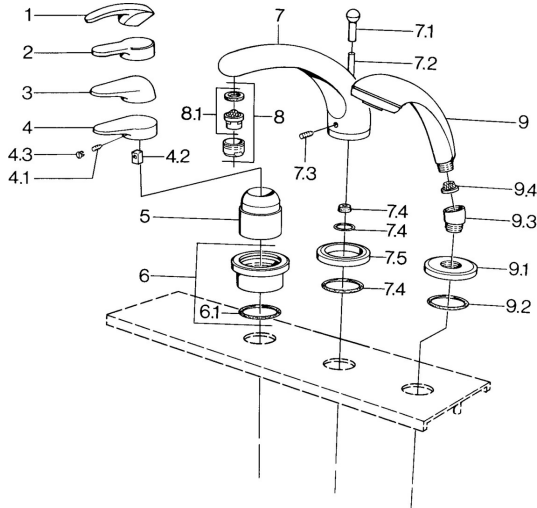

EAN: 4015474684447
static.hansa.com/0361203090

Parti di ricambio

SP03612030

	Nome	Codice
4.1	Screw, M5x8, SW2.5	59904755
4.2	Adattatore	59904778
4.3	Tappo, hot/cold	59906705
6	Piastra Cromo Fuori produzione	59911191
6.1	O-ring, d 55x2.5 Fuori produzione	59911225
7.1	Bottone di deviatore Cromo Fuori produzione	59910109
7.3	Screw, M6x16, SW 2.5	59910120
7.4	Kit di guarnizione	59910121
7.5	Piastra Ottone lucido Fuori produzione	59910923
7.5	Piastra Cromo Fuori produzione	59910918
8	Aeratore, M28x1 D Cromo	59907198
9	Doccetta Cromo/Oro Fuori produzione	599043390
9	Doccetta Cromo Fuori produzione	04320100
9	Doccetta Cromo/Satinato Fuori produzione	599043302
9	Doccetta Nero Fuori produzione	59911952
9	Doccetta Bianco/Ottone lucido Fuori produzione	599043303
9	Doccetta Cromo/Satinato Fuori produzione	599043392
9	Doccetta Ottone lucido Fuori produzione	599043305
9	Doccetta Cromo/Ottone lucido Fuori produzione	599043304
9.1	Piastra Cromo	59910125
9.2	O-ring, 54x3 Fuori produzione	59901107
9.3	Connettore ad angolo Bianco Fuori produzione	59911202
9.3	Connettore ad angolo Cromo	59911197
9.3	Connettore ad angolo Satinato Fuori produzione	59911198
9.4	Filtro	59906859