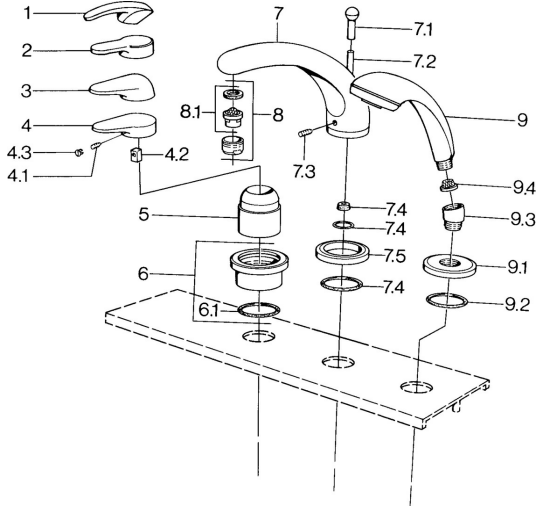

## Ersatzteile

### SP03612030

|     | Name  | Art.-Nr.  |
|-----|---|-----------|
| 4.1 | Schraube, M5x8, SW2.5                           | 59904755  |
| 4.2 | Kunststoffadapter                               | 59904778  |
| 4.3 | Blindstopfen, hot/cold                          | 59906705  |
| 6   | Deckplatte Chrom <b>Ausgelaufen</b>             | 59911191  |
| 6.1 | O-Ring, d 55x2.5 <b>Ausgelaufen</b>             | 59911225  |
| 7.1 | Umstellknopf Chrom <b>Ausgelaufen</b>           | 59910109  |
| 7.3 | Schraube, M6x16, SW 2.5                         | 59910120  |
| 7.4 | Dichtungskit                                    | 59910121  |
| 7.5 | Rosette Edelmessing <b>Ausgelaufen</b>          | 59910923  |
| 7.5 | Rosette Chrom <b>Ausgelaufen</b>                | 59910918  |
| 8   | Luftsprudler, M28x1 D Chrom                     | 59907198  |
| 9   | Handbrause Chrom/Gold <b>Ausgelaufen</b>        | 599043390 |
| 9   | Handbrause Chrom <b>Ausgelaufen</b>             | 04320100  |
| 9   | Handbrause Chrom/Seidenmatt <b>Ausgelaufen</b>  | 599043302 |
| 9   | Handbrause Schwarz <b>Ausgelaufen</b>           | 59911952  |
| 9   | Handbrause Weiss/Edelmessing <b>Ausgelaufen</b> | 599043303 |
| 9   | Handbrause Chrom/Seidenmatt <b>Ausgelaufen</b>  | 599043392 |
| 9   | Handbrause Edelmessing <b>Ausgelaufen</b>       | 599043305 |
| 9   | Handbrause Chrom/Edelmessing <b>Ausgelaufen</b> | 599043304 |
| 9.1 | Rosette Chrom                                   | 59910125  |
| 9.2 | O-Ring, 54x3 <b>Ausgelaufen</b>                 | 59901107  |
| 9.3 | Winkelverbinder Weiss <b>Ausgelaufen</b>        | 59911202  |
| 9.3 | Winkelverbinder Chrom                           | 59911197  |
| 9.3 | Winkelverbinder Satin <b>Ausgelaufen</b>        | 59911198  |
| 9.4 | Sieb  | 59906859  |