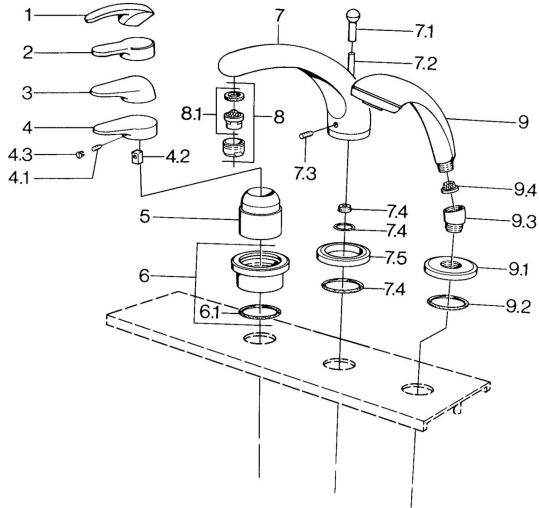

EAN: 4015474671331
static.hansa.com/0361203086

Reserveonderdelen

SP03612030

	Naam	Code
4.1	Schroef, M5x8, SW2.5	59904755
4.2	Joint klassiek uitloop	59904778
4.3	Plug, hot/cold	59906705
6	Afdekplaat Chroom Stopgezet	59911191
6.1	O-ring, d 55x2.5 Stopgezet	59911225
7.1	Omstelknop Chroom Stopgezet	59910109
7.3	Schroef, M6x16, SW 2.5	59910120
7.4	Dichting	59910121
7.5	Afdekplaat Edelmessing Stopgezet	59910923
7.5	Afdekplaat Chroom Stopgezet	59910918
8	Mousseur, M28x1 D Chroom	59907198
9	Handdouche Chroom/Goud Stopgezet	599043390
9	Handdouche Chroom Stopgezet	04320100
9	Handdouche Chroom/Satijn Stopgezet	599043302
9	Handdouche Zwart Stopgezet	59911952
9	Handdouche Wit/Edelmessing Stopgezet	599043303
9	Handdouche Chroom/Satijn Stopgezet	599043392
9	Handdouche Edelmessing Stopgezet	599043305
9	Handdouche Chroom/Edelmessing Stopgezet	599043304
9.1	Afdekplaat Chroom	59910125
9.2	O-ring, 54x3 Stopgezet	59901107
9.3	Hoek connector Wit Stopgezet	59911202
9.3	Hoek connector Chroom	59911197
9.3	Hoek connector Satijn Stopgezet	59911198
9.4	Filter sproeier	59906859